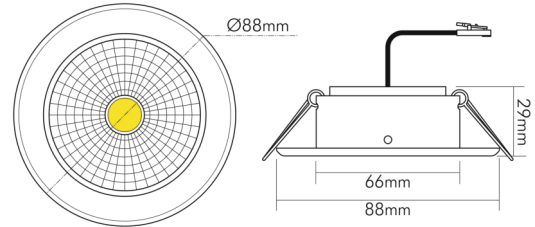

DATENBLATT

5068 ECO Flat nickel-geb. 7,5W BIO 927 38° 350mA

LED Downlight 5068 ECO Flat BIO, COB LED, schwenkbar

Artikelnummer	1857080933
GTIN	4044538073637

LICHTTECHNISCHE EIGENSCHAFTEN

Lichtkegel	mediumstrahlend 21-40°
Farbtemperatur	2700 K
LED Effizienz	68 lm/W
Gesamtlichtstrom	470 lm
Ausstrahlwinkel	38°
Farbabstand (MacAdam)	3 SDCM
Farbwiedergabeindex Ra	98
Farbwiedergabeindex R9	90
Bildschirmarbeitsplatztauglich nach EN 12464-1	nein
Spitzen-Lichtstärke	870 cd
Lichtverteiler	Reflektor
L80B10 - Lebensdauer bei 25 °C	50000 h
L70B50 - Lebensdauer bei 25°C	50000 h
Farbe steuerbar (RGB)	nein
Gesamtlichtstrom einstellbar	nein
Farbtemperatur einstellbar	nein
Lichtquelle austauschbar	nein
Leuchtenlichtfläche	transparent
Lichtverteilung	symmetrisch
Lichtaustritt	direkt
Leuchtmittel	COB LED

TEMPERATUREIGENSCHAFTEN

Umgebungstemperatur [Ta]	0 - 25 °C
--------------------------	-----------

MAßE UND GEWICHT

Länge	88 mm
Breite	88 mm
Durchmesser	88 mm
Höhe	29 mm
Gewicht	155 g

Eine Haftung für die von uns gelieferte Ware ist jedoch bei Vorliegen von natürlicher Abnutzung, Verschleiß sowie Verbrauch, insbesondere bei Betriebsmitteln LEDs etc. grundsätzlich ausgeschlossen und zwar auch dann, wenn diese bei Lieferung bereits mit der Ware verbunden sind. Angaben zur durchschnittlichen Lebensdauer und Lichtfarben dienen nur der Orientierung, sind unverbindlich und stellen keine Beschaffenheitsvereinbarung dar. Technische und gestalterische Änderungen im Zuge stetiger Produktentwicklungen vorbehalten. nobile AG – Wächtersbacher Str. 78 - 60386 Frankfurt/M. Germany - www.nobile.de

Stand:
23.07.2024
01:00:00

DATENBLATT

5068 ECO Flat nickel-geb. 7,5W BIO 927 38° 350mA

LED Downlight 5068 ECO Flat BIO, COB LED, schwenkbar

Deckenausschnitt [Durchmesser]	68 mm
Einbautiefe	25 mm

MATERIAL UND FARBE