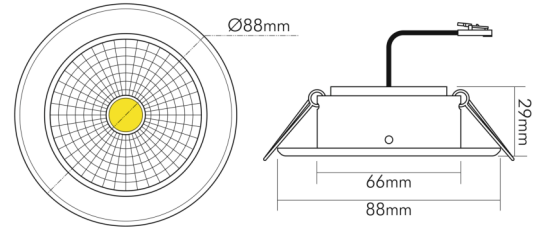

DATENBLATT

5068 ECO Flat nickel-geb. 7,5W BIO 930 38° 350mA

LED Downlight 5068 ECO Flat BIO, COB LED, schwenkbar

Artikelnummer	1857070923
GTIN	4044538069289

LICHTTECHNISCHE EIGENSCHAFTEN

Lichtkegel	mediumstrahlend 21-40°
Farbtemperatur	3000 K
Lichtfarbe	warmweiß
LED Effizienz	65 lm/W
Gesamtlichtstrom	480 lm
Ausstrahlwinkel	38°
Farbabstand (MacAdam)	3 SDCM
Farbwiedergabeindex Ra	98
Farbwiedergabeindex R9	95
Bildschirmarbeitsplatztauglich nach EN 12464-1	nein
Spitzen-Lichtstärke	790 cd
Lichtverteiler	Reflektor
L80B10 - Lebensdauer bei 25 °C	50000 h
L70B50 - Lebensdauer bei 25°C	50000 h
Farbe steuerbar (RGB)	nein
Gesamtlichtstrom einstellbar	nein
Farbtemperatur einstellbar	nein
Lichtquelle austauschbar	nein
Leuchtenlichtfläche	transparent
Lichtverteilung	symmetrisch
Lichtaustritt	direkt

TEMPERATUREIGENSCHAFTEN

Umgebungstemperatur [Ta]	0 - 25 °C
--------------------------	-----------

MAßE UND GEWICHT

Länge	88 mm
Breite	88 mm
Durchmesser	88 mm
Höhe	29 mm

Eine Haftung für die von uns gelieferte Ware ist jedoch bei Vorliegen von natürlicher Abnutzung, Verschleiß sowie Verbrauch, insbesondere bei Betriebsmitteln LEDs etc. grundsätzlich ausgeschlossen und zwar auch dann, wenn diese bei Lieferung bereits mit der Ware verbunden sind. Angaben zur durchschnittlichen Lebensdauer und Lichtfarben dienen nur der Orientierung, sind unverbindlich und stellen keine Beschaffenheitsvereinbarung dar. Technische und gestalterische Änderungen im Zuge stetiger Produktentwicklungen vorbehalten. nobile AG – Wächtersbacher Str. 78 - 60386 Frankfurt/M. Germany - www.nobile.de

Stand:
23.07.2024
01:00:00

DATENBLATT

5068 ECO Flat nickel-geb. 7,5W BIO 930 38° 350mA

LED Downlight 5068 ECO Flat BIO, COB LED, schwenkbar

Gewicht	155 g
Deckenausschnitt [Durchmesser]	68 mm
Einbautiefe	25 mm