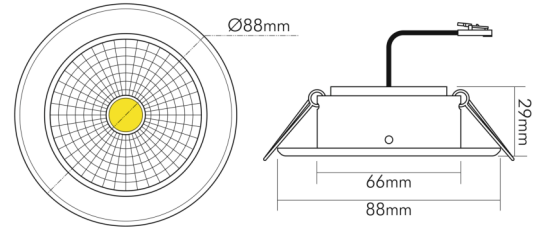

DATENBLATT

5068 ECO Flat nickel-geb. 7,5W BIO 940 38° 350mA

LED Downlight 5068 ECO Flat BIO, COB LED, schwenkbar

Artikelnummer	1857070913
GTIN	4044538069296

LICHTTECHNISCHE EIGENSCHAFTEN

Lichtkegel	mediumstrahlend 21-40°
Farbtemperatur	4000 K
Lichtfarbe	neutralweiß
LED Effizienz	73 lm/W
Gesamtlichtstrom	580 lm
Ausstrahlwinkel	38°
Farbabstand (MacAdam)	3 SDCM
Farbwiedergabeindex Ra	98
Farbwiedergabeindex R9	97
Bildschirmarbeitsplatztauglich nach EN 12464-1	nein
Spitzen-Lichtstärke	950 cd
Lichtverteiler	Reflektor
L80B10 - Lebensdauer bei 25 °C	50000 h
L70B50 - Lebensdauer bei 25°C	50000 h
Farbe steuerbar (RGB)	nein
Gesamtlichtstrom einstellbar	nein
Farbtemperatur einstellbar	nein
Lichtquelle austauschbar	nein
Leuchtenlichtfläche	transparent
Lichtverteilung	symmetrisch
Lichtaustritt	direkt

TEMPERATUREIGENSCHAFTEN

Umgebungstemperatur [Ta]	0 - 25 °C
--------------------------	-----------

MAßE UND GEWICHT

Länge	88 mm
Breite	88 mm
Durchmesser	88 mm
Höhe	29 mm

Eine Haftung für die von uns gelieferte Ware ist jedoch bei Vorliegen von natürlicher Abnutzung, Verschleiß sowie Verbrauch, insbesondere bei Betriebsmitteln LEDs etc. grundsätzlich ausgeschlossen und zwar auch dann, wenn diese bei Lieferung bereits mit der Ware verbunden sind. Angaben zur durchschnittlichen Lebensdauer und Lichtfarben dienen nur der Orientierung, sind unverbindlich und stellen keine Beschaffenheitsvereinbarung dar. Technische und gestalterische Änderungen im Zuge stetiger Produktentwicklungen vorbehalten. nobile AG – Wächtersbacher Str. 78 - 60386 Frankfurt/M. Germany - www.nobile.de

Stand:
23.07.2024
01:00:00

DATENBLATT

5068 ECO Flat nickel-geb. 7,5W BIO 940 38° 350mA

LED Downlight 5068 ECO Flat BIO, COB LED, schwenkbar

Gewicht	155 g
Deckenausschnitt [Durchmesser]	68 mm
Einbautiefe	25 mm