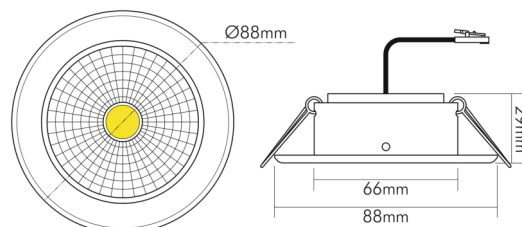

DATENBLATT

5068 ECO Flat schwarz-matt 7,5W BIO 930 38° 350mA

LED Downlight 5068 ECO Flat BIO, COB LED, schwenkbar

Artikelnummer	1857070323
GTIN	4044538069265

LICHTTECHNISCHE EIGENSCHAFTEN

Lichtkegel	mediumstrahlend 21-40°
Farbtemperatur	3000 K
Lichtfarbe	warmweiß
LED Effizienz	65 lm/W
Gesamtlichtstrom	480 lm
Ausstrahlwinkel	38°
Farbabstand (MacAdam)	3 SDCM
Farbwiedergabeindex Ra	98
Farbwiedergabeindex R9	95
Bildschirmarbeitsplatztauglich nach EN 12464-1	nein
Spitzen-Lichtstärke	790 cd
Lichtverteiler	Reflektor
L80B10 - Lebensdauer bei 25 °C	50000 h
L70B50 - Lebensdauer bei 25°C	50000 h
Farbe steuerbar (RGB)	nein
Gesamtlichtstrom einstellbar	nein
Farbtemperatur einstellbar	nein
Lichtquelle austauschbar	nein
Leuchtenlichtfläche	transparent
Lichtverteilung	symmetrisch
Lichtaustritt	direkt

TEMPERATUREIGENSCHAFTEN

Umgebungstemperatur [Ta]	0 - 25 °C
--------------------------	-----------

MAßE UND GEWICHT

Länge	88 mm
Breite	88 mm
Durchmesser	88 mm
Höhe	29 mm

Eine Haftung für die von uns gelieferte Ware ist jedoch bei Vorliegen von natürlicher Abnutzung, Verschleiß sowie Verbrauch, insbesondere bei Betriebsmitteln LEDs etc. grundsätzlich ausgeschlossen und zwar auch dann, wenn diese bei Lieferung bereits mit der Ware verbunden sind. Angaben zur durchschnittlichen Lebensdauer und Lichtfarben dienen nur der Orientierung, sind unverbindlich und stellen keine Beschaffenheitsvereinbarung dar. Technische und gestalterische Änderungen im Zuge stetiger Produktentwicklungen vorbehalten. nobile AG – Wächtersbacher Str. 78 - 60386 Frankfurt/M. Germany - www.nobile.de

Stand:
23.07.2024
01:00:00

DATENBLATT

5068 ECO Flat schwarz-matt 7,5W BIO 930 38° 350mA

LED Downlight 5068 ECO Flat BIO, COB LED, schwenkbar

Gewicht	155 g
Deckenausschnitt [Durchmesser]	68 mm
Einbautiefe	25 mm