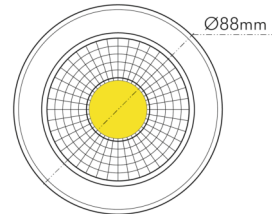

DATENBLATT

A 5068 T Flat gold-chrom 8W 927 38° dim C

LED Downlight A 5068 T Flat, COB LED, schwenkbar

Artikelnummer	1856885443
GTIN	4044538073538

LICHTTECHNISCHE EIGENSCHAFTEN

Lichtkegel	mediumstrahlend 21-40°
Farbtemperatur	2700 K
Gesamtlichtstrom	850 lm
Ausstrahlwinkel	38°
Farbabstand (MacAdam)	3 SDCM
Farbwiedergabeindex Ra	90
Bildschirmarbeitsplatztauglich nach EN 12464-1	nein
Lichtverteiler	Reflektor
L80B10 - Lebensdauer bei 25 °C	50000 h
Farbe steuerbar (RGB)	nein
Farbtemperatur einstellbar	nein
Lichtverteilung	symmetrisch
Lichtaustritt	direkt
Leuchtmittel	COB LED
Geeignet für Leuchtmittellanzahl	1

ELEKTRISCHE EIGENSCHAFTEN

Art des Betriebsgerätes	LED Betriebsgerät
Lampenleistung	8 W
Nennspannung des Betriebsgerätes [AC]	220 - 240 V
Fassung	ohne
Anschlussart	Anschlussbox mit Durchgangsverdrahtung (L, N, PE); Steckklemmen

Stand:
23.07.2024
01:00:00