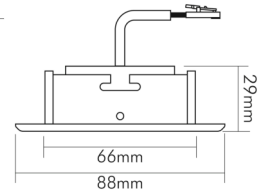

DATENBLATT

A 5068 T Flat gold-chrom 8W 927 38° dim C

LED Downlight A 5068 T Flat, COB LED, schwenkbar

Artikelnummer	1856885443
GTIN	4044538073538

LICHTTECHNISCHE EIGENSCHAFTEN

Lichtkegel	mediumstrahlend 21-40°
Farbtemperatur	2700 K
Gesamtlichtstrom	850 lm
Ausstrahlwinkel	38°
Farbabstand (MacAdam)	3 SDCM
Farbwiedergabeindex Ra	90
Bildschirmarbeitsplatztauglich nach EN 12464-1	nein
Lichtverteiler	Reflektor
L80B10 - Lebensdauer bei 25 °C	50000 h
Farbe steuerbar (RGB)	nein
Farbtemperatur einstellbar	nein
Lichtverteilung	symmetrisch
Lichtaustritt	direkt
Leuchtmittel	COB LED
Geeignet für Leuchtmittellanzahl	1

ELEKTRISCHE EIGENSCHAFTEN

Art des Betriebsgerätes	LED Betriebsgerät
Lampenleistung	8 W
Nennspannung des Betriebsgerätes [AC]	220 - 240 V
Fassung	ohne
Anschlussart	Anschlussbox mit Durchgangsverdrahtung (L, N, PE); Steckklemmen

Stand:
23.07.2024
01:00:00