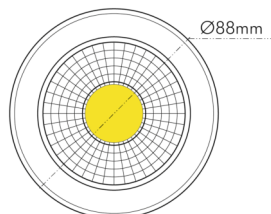

DATENBLATT

A 5068 T Flat gold-chrom 8W 930 38° dim C

LED Downlight A 5068 T Flat, COB LED, schwenkbar

Artikelnummer	1856885423
GTIN	4044538073514

LICHTTECHNISCHE EIGENSCHAFTEN

Lichtkegel	mediumstrahlend 21-40°
Farbtemperatur	3000 K
Lichtfarbe	warmweiß
Gesamtlichtstrom	900 lm
Ausstrahlwinkel	38°
Farbabstand (MacAdam)	3 SDCM
Farbwiedergabeindex Ra	90
Farbwiedergabeindex R9	68
Bildschirmarbeitsplatztauglich nach EN 12464-1	nein
Spitzen-Lichtstärke	1400 cd
Lichtverteiler	Reflektor
L80B10 - Lebensdauer bei 25 °C	50000 h
L70B50 - Lebensdauer bei 25°C	50000 h
Farbe steuerbar (RGB)	nein
Farbtemperatur einstellbar	nein
Lichtverteilung	symmetrisch
Lichtaustritt	direkt
Leuchtmittel	COB LED
Geeignet für Leuchtmittellanzahl	1

ELEKTRISCHE EIGENSCHAFTEN

Art des Betriebsgerätes	LED Betriebsgerät

Stand:
23.07.2024
01:00:00