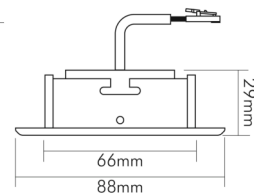

DATENBLATT

A 5068 T Flat gold-chrom 8W 930 38° dim C

LED Downlight A 5068 T Flat, COB LED, schwenkbar

Artikelnummer	1856885423
GTIN	4044538073514

LICHTTECHNISCHE EIGENSCHAFTEN

Lichtkegel	mediumstrahlend 21-40°
Farbtemperatur	3000 K
Lichtfarbe	warmweiß
Gesamtlichtstrom	900 lm
Ausstrahlwinkel	38°
Farbabstand (MacAdam)	3 SDCM
Farbwiedergabeindex Ra	90
Farbwiedergabeindex R9	68
Bildschirmarbeitsplatztauglich nach EN 12464-1	nein
Spitzen-Lichtstärke	1400 cd
Lichtverteiler	Reflektor
L80B10 - Lebensdauer bei 25 °C	50000 h
L70B50 - Lebensdauer bei 25°C	50000 h
Farbe steuerbar (RGB)	nein
Farbtemperatur einstellbar	nein
Lichtverteilung	symmetrisch
Lichtaustritt	direkt
Leuchtmittel	COB LED
Geeignet für Leuchtmittellanzahl	1

ELEKTRISCHE EIGENSCHAFTEN

Art des Betriebsgerätes	LED Betriebsgerät

Stand:
23.07.2024
01:00:00