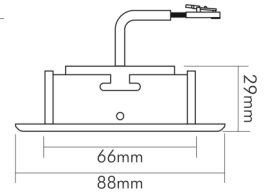

DATENBLATT

A 5068 T Flat weiss-matt 8W 927 38° dim C

LED Downlight A 5068 T Flat, COB LED, schwenkbar

Artikelnummer	1856861033
GTIN	4044538063096

LICHTTECHNISCHE EIGENSCHAFTEN

Lichtkegel	mediumstrahlend 21-40°
Farbtemperatur	2700 K
Lichtfarbe	halogenweiß
Gesamtlichtstrom	850 lm
Ausstrahlwinkel	38°
Farbabstand (MacAdam)	3 SDCM
Farbwiedergabeindex Ra	90
Farbwiedergabeindex R9	65
Bildschirmarbeitsplatztauglich nach EN 12464-1	nein
Spitzen-Lichtstärke	1200 cd
Lichtverteiler	Reflektor
L80B10 - Lebensdauer bei 25 °C	50000 h
L70B50 - Lebensdauer bei 25°C	50000 h
Farbe steuerbar (RGB)	nein
Farbtemperatur einstellbar	nein
Lichtverteilung	symmetrisch
Lichtaustritt	direkt
Leuchtmittel	COB LED
Geeignet für Leuchtmittellanzahl	1

ELEKTRISCHE EIGENSCHAFTEN

Art des Betriebsgerätes	LED Betriebsgerät

Stand:
23.07.2024
01:00:00