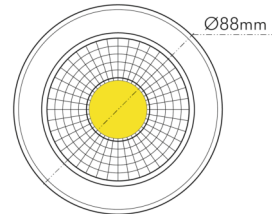

DATENBLATT

A 5068 T Flat weiss-matt 8W 927 38° dim C

LED Downlight A 5068 T Flat, COB LED, schwenkbar

Artikelnummer	1856861033
GTIN	4044538063096

LICHTTECHNISCHE EIGENSCHAFTEN

Lichtkegel	mediumstrahlend 21-40°
Farbtemperatur	2700 K
Lichtfarbe	halogenweiß
Gesamtlichtstrom	850 lm
Ausstrahlwinkel	38°
Farbabstand (MacAdam)	3 SDCM
Farbwiedergabeindex Ra	90
Farbwiedergabeindex R9	65
Bildschirmarbeitsplatztauglich nach EN 12464-1	nein
Spitzen-Lichtstärke	1200 cd
Lichtverteiler	Reflektor
L80B10 - Lebensdauer bei 25 °C	50000 h
L70B50 - Lebensdauer bei 25°C	50000 h
Farbe steuerbar (RGB)	nein
Farbtemperatur einstellbar	nein
Lichtverteilung	symmetrisch
Lichtaustritt	direkt
Leuchtmittel	COB LED
Geeignet für Leuchtmittellanzahl	1

ELEKTRISCHE EIGENSCHAFTEN

Art des Betriebsgerätes	LED Betriebsgerät

Stand:
23.07.2024
01:00:00