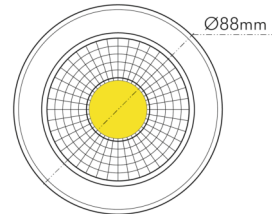

DATENBLATT

A 5068 T Flat weiss-matt 8W 940 38° dim C

LED Downlight A 5068 T Flat, COB LED, schwenkbar

Artikelnummer	1856861013
GTIN	4044538063072

LICHTTECHNISCHE EIGENSCHAFTEN

Lichtkegel	mediumstrahlend 21-40°
Farbtemperatur	4000 K
Lichtfarbe	neutralweiß
Gesamtlichtstrom	950 lm
Ausstrahlwinkel	38°
Farbabstand (MacAdam)	3 SDCM
Farbwiedergabeindex Ra	90
Farbwiedergabeindex R9	67
Bildschirmarbeitsplatztauglich nach EN 12464-1	nein
Spitzen-Lichtstärke	1300 cd
Lichtverteiler	Reflektor
L80B10 - Lebensdauer bei 25 °C	50000 h
L70B50 - Lebensdauer bei 25°C	50000 h
Farbe steuerbar (RGB)	nein
Farbtemperatur einstellbar	nein
Lichtverteilung	symmetrisch
Lichtaustritt	direkt
Leuchtmittel	COB LED
Geeignet für Leuchtmittellanzahl	1

ELEKTRISCHE EIGENSCHAFTEN

Art des Betriebsgerätes	LED Betriebsgerät

Stand:
23.07.2024
01:00:00