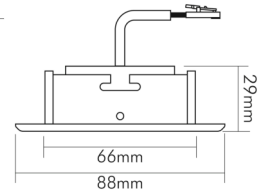

DATENBLATT

A 5068 T Flat weiss-matt 8W 940 38° dim C

LED Downlight A 5068 T Flat, COB LED, schwenkbar

Artikelnummer	1856861013
GTIN	4044538063072

LICHTTECHNISCHE EIGENSCHAFTEN

Lichtkegel	mediumstrahlend 21-40°
Farbtemperatur	4000 K
Lichtfarbe	neutralweiß
Gesamtlichtstrom	950 lm
Ausstrahlwinkel	38°
Farbabstand (MacAdam)	3 SDCM
Farbwiedergabeindex Ra	90
Farbwiedergabeindex R9	67
Bildschirmarbeitsplatztauglich nach EN 12464-1	nein
Spitzen-Lichtstärke	1300 cd
Lichtverteiler	Reflektor
L80B10 - Lebensdauer bei 25 °C	50000 h
L70B50 - Lebensdauer bei 25°C	50000 h
Farbe steuerbar (RGB)	nein
Farbtemperatur einstellbar	nein
Lichtverteilung	symmetrisch
Lichtaustritt	direkt
Leuchtmittel	COB LED
Geeignet für Leuchtmittellanzahl	1

ELEKTRISCHE EIGENSCHAFTEN

Art des Betriebsgerätes	LED Betriebsgerät

Stand:
23.07.2024
01:00:00