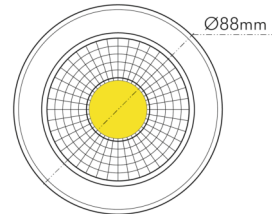

DATENBLATT

A 5068 T Flat nickel-geb. 8W 930 38° dim C

LED Downlight A 5068 T Flat, COB LED, schwenkbar

Artikelnummer	1856860923
GTIN	4044538063058

LICHTTECHNISCHE EIGENSCHAFTEN

Lichtkegel	mediumstrahlend 21-40°
Farbtemperatur	3000 K
Lichtfarbe	warmweiß
Gesamtlichtstrom	900 lm
Ausstrahlwinkel	38°
Farbabstand (MacAdam)	3 SDCM
Farbwiedergabeindex Ra	90
Farbwiedergabeindex R9	68
Bildschirmarbeitsplatztauglich nach EN 12464-1	nein
Spitzen-Lichtstärke	1400 cd
Lichtverteiler	Reflektor
L80B10 - Lebensdauer bei 25 °C	50000 h
L70B50 - Lebensdauer bei 25°C	5000 h
Farbe steuerbar (RGB)	nein
Farbtemperatur einstellbar	nein
Lichtverteilung	symmetrisch
Lichtaustritt	direkt
Leuchtmittel	COB LED
Geeignet für Leuchtmittellanzahl	1

ELEKTRISCHE EIGENSCHAFTEN

Art des Betriebsgerätes	LED Betriebsgerät

Stand:
23.07.2024
01:00:00