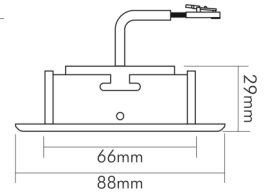

DATENBLATT

A 5068 T Flat nickel-geb. 8W 930 38° dim C

LED Downlight A 5068 T Flat, COB LED, schwenkbar

Artikelnummer	1856860923
GTIN	4044538063058

LICHTTECHNISCHE EIGENSCHAFTEN

Lichtkegel	mediumstrahlend 21-40°
Farbtemperatur	3000 K
Lichtfarbe	warmweiß
Gesamtlichtstrom	900 lm
Ausstrahlwinkel	38°
Farbabstand (MacAdam)	3 SDCM
Farbwiedergabeindex Ra	90
Farbwiedergabeindex R9	68
Bildschirmarbeitsplatztauglich nach EN 12464-1	nein
Spitzen-Lichtstärke	1400 cd
Lichtverteiler	Reflektor
L80B10 - Lebensdauer bei 25 °C	50000 h
L70B50 - Lebensdauer bei 25°C	5000 h
Farbe steuerbar (RGB)	nein
Farbtemperatur einstellbar	nein
Lichtverteilung	symmetrisch
Lichtaustritt	direkt
Leuchtmittel	COB LED
Geeignet für Leuchtmittellanzahl	1

ELEKTRISCHE EIGENSCHAFTEN

Art des Betriebsgerätes	LED Betriebsgerät

Stand:
23.07.2024
01:00:00