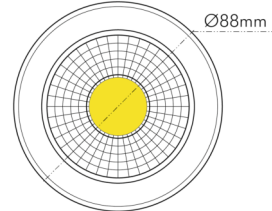

DATENBLATT

A 5068 T Flat nickel-geb. 8W 940 38° dim C

LED Downlight A 5068 T Flat, COB LED, schwenkbar

Artikelnummer	1856860913
GTIN	4044538063041

LICHTTECHNISCHE EIGENSCHAFTEN

Lichtkegel	mediumstrahlend 21-40°
Farbtemperatur	4000 K
Lichtfarbe	neutralweiß
Gesamtlichtstrom	950 lm
Ausstrahlwinkel	38°
Farbabstand (MacAdam)	3 SDCM
Farbwiedergabeindex Ra	90
Farbwiedergabeindex R9	67
Bildschirmarbeitsplatztauglich nach EN 12464-1	nein
Spitzen-Lichtstärke	1300 cd
Lichtverteiler	Reflektor
L80B10 - Lebensdauer bei 25 °C	50000 h
L70B50 - Lebensdauer bei 25°C	50000 h
Farbe steuerbar (RGB)	nein
Farbtemperatur einstellbar	nein
Lichtverteilung	symmetrisch
Lichtaustritt	direkt
Leuchtmittel	COB LED
Geeignet für Leuchtmittellanzahl	1

ELEKTRISCHE EIGENSCHAFTEN

Art des Betriebsgerätes	LED Betriebsgerät

Stand:
23.07.2024
01:00:00