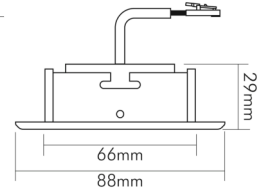

DATENBLATT

A 5068 T Flat nickel-geb. 8W 940 38° dim C

LED Downlight A 5068 T Flat, COB LED, schwenkbar

Artikelnummer	1856860913
GTIN	4044538063041

LICHTTECHNISCHE EIGENSCHAFTEN

Lichtkegel	mediumstrahlend 21-40°
Farbtemperatur	4000 K
Lichtfarbe	neutralweiß
Gesamtlichtstrom	950 lm
Ausstrahlwinkel	38°
Farbabstand (MacAdam)	3 SDCM
Farbwiedergabeindex Ra	90
Farbwiedergabeindex R9	67
Bildschirmarbeitsplatztauglich nach EN 12464-1	nein
Spitzen-Lichtstärke	1300 cd
Lichtverteiler	Reflektor
L80B10 - Lebensdauer bei 25 °C	50000 h
L70B50 - Lebensdauer bei 25°C	50000 h
Farbe steuerbar (RGB)	nein
Farbtemperatur einstellbar	nein
Lichtverteilung	symmetrisch
Lichtaustritt	direkt
Leuchtmittel	COB LED
Geeignet für Leuchtmittellanzahl	1

ELEKTRISCHE EIGENSCHAFTEN

Art des Betriebsgerätes	LED Betriebsgerät

Stand:
23.07.2024
01:00:00