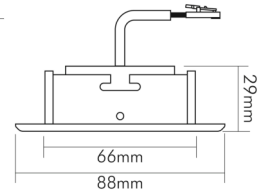

DATENBLATT

A 5068 T Flat schwarz-matt 8W 930 38° dim C

LED Downlight A 5068 T Flat, COB LED, schwenkbar

Artikelnummer	1856860323
GTIN	4044538067896

LICHTTECHNISCHE EIGENSCHAFTEN

Lichtkegel	mediumstrahlend 21-40°
Farbtemperatur	3000 K
Lichtfarbe	warmweiß
Gesamtlichtstrom	900 lm
Ausstrahlwinkel	38°
Farbabstand (MacAdam)	3 SDCM
Farbwiedergabeindex Ra	90
Farbwiedergabeindex R9	68
Bildschirmarbeitsplatztauglich nach EN 12464-1	nein
Spitzen-Lichtstärke	1400 cd
Lichtverteiler	Reflektor
L80B10 - Lebensdauer bei 25 °C	50000 h
L70B50 - Lebensdauer bei 25°C	50000 h
Farbe steuerbar (RGB)	nein
Farbtemperatur einstellbar	nein
Lichtverteilung	symmetrisch
Lichtaustritt	direkt
Leuchtmittel	COB LED
Geeignet für Leuchtmittellanzahl	1

ELEKTRISCHE EIGENSCHAFTEN

Art des Betriebsgerätes	LED Betriebsgerät

Stand:
23.07.2024
01:00:00