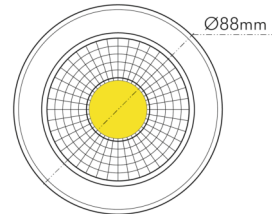

DATENBLATT

A 5068 T Flat schwarz-matt 8W 930 38° dim C

LED Downlight A 5068 T Flat, COB LED, schwenkbar

Artikelnummer	1856860323
GTIN	4044538067896

LICHTTECHNISCHE EIGENSCHAFTEN

Lichtkegel	mediumstrahlend 21-40°
Farbtemperatur	3000 K
Lichtfarbe	warmweiß
Gesamtlichtstrom	900 lm
Ausstrahlwinkel	38°
Farbabstand (MacAdam)	3 SDCM
Farbwiedergabeindex Ra	90
Farbwiedergabeindex R9	68
Bildschirmarbeitsplatztauglich nach EN 12464-1	nein
Spitzen-Lichtstärke	1400 cd
Lichtverteiler	Reflektor
L80B10 - Lebensdauer bei 25 °C	50000 h
L70B50 - Lebensdauer bei 25°C	50000 h
Farbe steuerbar (RGB)	nein
Farbtemperatur einstellbar	nein
Lichtverteilung	symmetrisch
Lichtaustritt	direkt
Leuchtmittel	COB LED
Geeignet für Leuchtmittellanzahl	1

ELEKTRISCHE EIGENSCHAFTEN

Art des Betriebsgerätes	LED Betriebsgerät

Stand:
23.07.2024
01:00:00