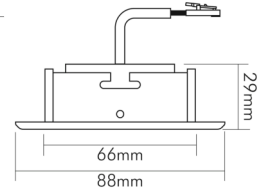

DATENBLATT

A 5068 T Flat chrom 8W 927 38° dim C

LED Downlight A 5068 T Flat, COB LED, schwenkbar

Artikelnummer	1856860233
GTIN	4044538063034

LICHTTECHNISCHE EIGENSCHAFTEN

Lichtkegel	mediumstrahlend 21-40°
Farbtemperatur	2700 K
Lichtfarbe	halogenweiß
Gesamtlichtstrom	850 lm
Ausstrahlwinkel	38°
Farbabstand (MacAdam)	3 SDCM
Farbwiedergabeindex Ra	90
Farbwiedergabeindex R9	65
Bildschirmarbeitsplatztauglich nach EN 12464-1	nein
Spitzen-Lichtstärke	1200 cd
Lichtverteiler	Reflektor
L80B10 - Lebensdauer bei 25 °C	50000 h
L70B50 - Lebensdauer bei 25°C	50000 h
Farbe steuerbar (RGB)	nein
Farbtemperatur einstellbar	nein
Lichtverteilung	symmetrisch
Lichtaustritt	direkt
Leuchtmittel	COB LED
Geeignet für Leuchtmittellanzahl	1

ELEKTRISCHE EIGENSCHAFTEN

Art des Betriebsgerätes	LED Betriebsgerät

Stand:
23.07.2024
01:00:00