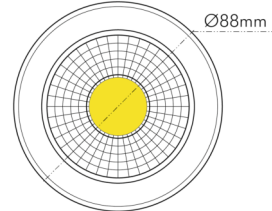

DATENBLATT

A 5068 T Flat chrom 8W 927 38° dim C

LED Downlight A 5068 T Flat, COB LED, schwenkbar

Artikelnummer	1856860233
GTIN	4044538063034

LICHTTECHNISCHE EIGENSCHAFTEN

Lichtkegel	mediumstrahlend 21-40°
Farbtemperatur	2700 K
Lichtfarbe	halogenweiß
Gesamtlichtstrom	850 lm
Ausstrahlwinkel	38°
Farbabstand (MacAdam)	3 SDCM
Farbwiedergabeindex Ra	90
Farbwiedergabeindex R9	65
Bildschirmarbeitsplatztauglich nach EN 12464-1	nein
Spitzen-Lichtstärke	1200 cd
Lichtverteiler	Reflektor
L80B10 - Lebensdauer bei 25 °C	50000 h
L70B50 - Lebensdauer bei 25°C	50000 h
Farbe steuerbar (RGB)	nein
Farbtemperatur einstellbar	nein
Lichtverteilung	symmetrisch
Lichtaustritt	direkt
Leuchtmittel	COB LED
Geeignet für Leuchtmittellanzahl	1

ELEKTRISCHE EIGENSCHAFTEN

Art des Betriebsgerätes	LED Betriebsgerät

Stand:
23.07.2024
01:00:00