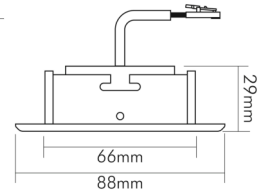

DATENBLATT

A 5068 T Flat chrom 8W 940 38° dim C

LED Downlight A 5068 T Flat, COB LED, schwenkbar

Artikelnummer	1856860213
GTIN	4044538063010

LICHTTECHNISCHE EIGENSCHAFTEN

Lichtkegel	mediumstrahlend 21-40°
Farbtemperatur	4000 K
Lichtfarbe	neutralweiß
Gesamtlichtstrom	950 lm
Ausstrahlwinkel	38°
Farbabstand (MacAdam)	3 SDCM
Farbwiedergabeindex Ra	90
Farbwiedergabeindex R9	67
Bildschirmarbeitsplatztauglich nach EN 12464-1	nein
Spitzen-Lichtstärke	1300 cd
Lichtverteiler	Reflektor
L80B10 - Lebensdauer bei 25 °C	50000 h
L70B50 - Lebensdauer bei 25°C	50000 h
Farbe steuerbar (RGB)	nein
Farbtemperatur einstellbar	nein
Lichtverteilung	symmetrisch
Lichtaustritt	direkt
Leuchtmittel	COB LED
Geeignet für Leuchtmittellanzahl	1

TEMPERATUREIGENSCHAFTEN

Umgebungstemperatur [Ta]	0 - 25 °C
--------------------------	-----------

MAßE UND GEWICHT

Durchmesser	88 mm
Höhe	29 mm
Gewicht	330 g
Deckenausschnitt [Durchmesser]	68 mm
Einbautiefe	25 mm