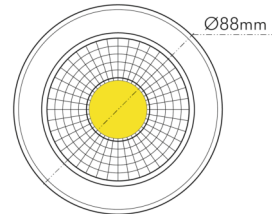

DATENBLATT

A 5068 T Flat chrom 8W 940 38° dim C

LED Downlight A 5068 T Flat, COB LED, schwenkbar

Artikelnummer	1856860213
GTIN	4044538063010

LICHTTECHNISCHE EIGENSCHAFTEN

Lichtkegel	mediumstrahlend 21-40°
Farbtemperatur	4000 K
Lichtfarbe	neutralweiß
Gesamtlichtstrom	950 lm
Ausstrahlwinkel	38°
Farbabstand (MacAdam)	3 SDCM
Farbwiedergabeindex Ra	90
Farbwiedergabeindex R9	67
Bildschirmarbeitsplatztauglich nach EN 12464-1	nein
Spitzen-Lichtstärke	1300 cd
Lichtverteiler	Reflektor
L80B10 - Lebensdauer bei 25 °C	50000 h
L70B50 - Lebensdauer bei 25°C	50000 h
Farbe steuerbar (RGB)	nein
Farbtemperatur einstellbar	nein
Lichtverteilung	symmetrisch
Lichtaustritt	direkt
Leuchtmittel	COB LED
Geeignet für Leuchtmittellanzahl	1

TEMPERATUREIGENSCHAFTEN

Umgebungstemperatur [Ta]	0 - 25 °C
--------------------------	-----------

MAßE UND GEWICHT

Durchmesser	88 mm
Höhe	29 mm
Gewicht	330 g
Deckenausschnitt [Durchmesser]	68 mm
Einbautiefe	25 mm