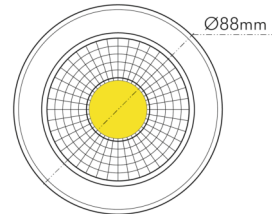

DATENBLATT

A 5068 T Flat chrom-matt 8W 940 38° dim C

LED Downlight A 5068 T Flat, COB LED, schwenkbar

Artikelnummer	1856860113
GTIN	4044538062983

LICHTTECHNISCHE EIGENSCHAFTEN

Lichtkegel	mediumstrahlend 21-40°
Farbtemperatur	4000 K
Lichtfarbe	neutralweiß
Gesamtlichtstrom	950 lm
Ausstrahlwinkel	38°
Farbabstand (MacAdam)	3 SDCM
Farbwiedergabeindex Ra	90
Farbwiedergabeindex R9	67
Bildschirmarbeitsplatztauglich nach EN 12464-1	nein
Spitzen-Lichtstärke	1300 cd
Lichtverteiler	Reflektor
L80B10 - Lebensdauer bei 25 °C	50000 h
L70B50 - Lebensdauer bei 25°C	50000 h
Farbe steuerbar (RGB)	nein
Farbtemperatur einstellbar	nein
Lichtverteilung	symmetrisch
Lichtaustritt	direkt
Leuchtmittel	COB LED
Geeignet für Leuchtmittellanzahl	1

ELEKTRISCHE EIGENSCHAFTEN

Art des Betriebsgerätes	LED Betriebsgerät

Stand:
23.07.2024
01:00:00