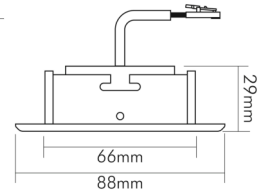

DATENBLATT

A 5068 T Flat chrom-matt 8W 940 38° dim C

LED Downlight A 5068 T Flat, COB LED, schwenkbar

Artikelnummer	1856860113
GTIN	4044538062983

LICHTTECHNISCHE EIGENSCHAFTEN

Lichtkegel	mediumstrahlend 21-40°
Farbtemperatur	4000 K
Lichtfarbe	neutralweiß
Gesamtlichtstrom	950 lm
Ausstrahlwinkel	38°
Farbabstand (MacAdam)	3 SDCM
Farbwiedergabeindex Ra	90
Farbwiedergabeindex R9	67
Bildschirmarbeitsplatztauglich nach EN 12464-1	nein
Spitzen-Lichtstärke	1300 cd
Lichtverteiler	Reflektor
L80B10 - Lebensdauer bei 25 °C	50000 h
L70B50 - Lebensdauer bei 25°C	50000 h
Farbe steuerbar (RGB)	nein
Farbtemperatur einstellbar	nein
Lichtverteilung	symmetrisch
Lichtaustritt	direkt
Leuchtmittel	COB LED
Geeignet für Leuchtmittellanzahl	1

ELEKTRISCHE EIGENSCHAFTEN

Art des Betriebsgerätes	LED Betriebsgerät

Stand:
23.07.2024
01:00:00