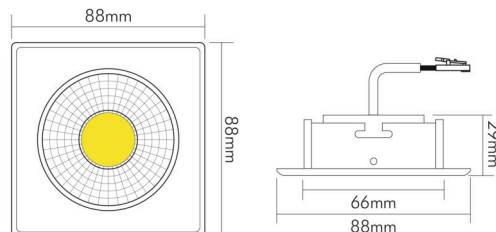

DATENBLATT

A 5068Q T Flat weiss-matt 8W 927 38° dim C

LED Downlight A 5068 T Flat quadratisch, COB LED, schwenkbar

Artikelnummer	1856851033
GTIN	4044538062976

LICHTTECHNISCHE EIGENSCHAFTEN

Farbtemperatur	2700 K
Lichtfarbe	halogenweiß
Gesamtlichtstrom	850 lm
Ausstrahlwinkel	38°
Farbabstand (MacAdam)	3 SDCM
Farbwiedergabeindex Ra	90
Farbwiedergabeindex R9	65
Bildschirmarbeitsplatztauglich nach EN 12464-1	nein
Spitzen-Lichtstärke	1200 cd
Lichtverteiler	Reflektor
L80B10 - Lebensdauer bei 25 °C	50000 h
L70B50 - Lebensdauer bei 25°C	50000 h
Farbe steuerbar (RGB)	nein
Farbtemperatur einstellbar	nein
Lichtverteilung	symmetrisch
Lichtaustritt	direkt
Leuchtmittel	COB LED
Geeignet für Leuchtmittellanzahl	1

ELEKTRISCHE EIGENSCHAFTEN

Art des Betriebsgerätes	LED Betriebsgerät
Lampenleistung	8 W

Stand:
23.07.2024
01:00:00