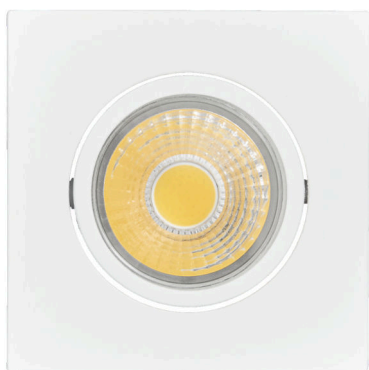

DATENBLATT

A 5068Q T Flat weiss-matt 8W 927 38° dim C

LED Downlight A 5068 T Flat quadratisch, COB LED, schwenkbar

Artikelnummer	1856851033
GTIN	4044538062976

LICHTTECHNISCHE EIGENSCHAFTEN

Farbtemperatur	2700 K
Lichtfarbe	halogenweiß
Gesamtlichtstrom	850 lm
Ausstrahlwinkel	38°
Farbabstand (MacAdam)	3 SDCM
Farbwiedergabeindex Ra	90
Farbwiedergabeindex R9	65
Bildschirmarbeitsplatztauglich nach EN 12464-1	nein
Spitzen-Lichtstärke	1200 cd
Lichtverteiler	Reflektor
L80B10 - Lebensdauer bei 25 °C	50000 h
L70B50 - Lebensdauer bei 25°C	50000 h
Farbe steuerbar (RGB)	nein
Farbtemperatur einstellbar	nein
Lichtverteilung	symmetrisch
Lichtaustritt	direkt
Leuchtmittel	COB LED
Geeignet für Leuchtmittellanzahl	1

ELEKTRISCHE EIGENSCHAFTEN

Art des Betriebsgerätes	LED Betriebsgerät
Lampenleistung	8 W

Stand:
23.07.2024
01:00:00