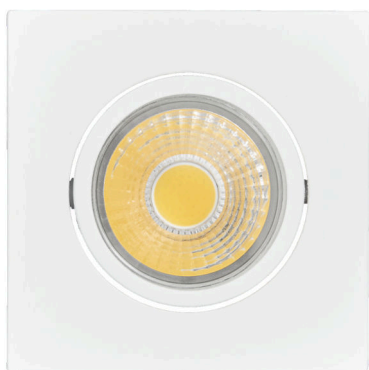

DATENBLATT

A 5068Q T Flat weiss-matt 8W 930 38° dim C

LED Downlight A 5068 T Flat quadratisch, COB LED, schwenkbar

Artikelnummer	1856851023
GTIN	4044538062969

LICHTTECHNISCHE EIGENSCHAFTEN

Farbtemperatur	3000 K
Lichtfarbe	warmweiß
Gesamtlichtstrom	900 lm
Ausstrahlwinkel	38°
Farbabstand (MacAdam)	3 SDCM
Farbwiedergabeindex Ra	90
Farbwiedergabeindex R9	68
Bildschirmarbeitsplatztauglich nach EN 12464-1	nein
Spitzen-Lichtstärke	1400 cd
Lichtverteiler	Reflektor
L80B10 - Lebensdauer bei 25 °C	50000 h
L70B50 - Lebensdauer bei 25°C	50000 h
Farbe steuerbar (RGB)	nein
Farbtemperatur einstellbar	nein
Lichtverteilung	symmetrisch
Lichtaustritt	direkt
Leuchtmittel	COB LED
Geeignet für Leuchtmittellanzahl	1

ELEKTRISCHE EIGENSCHAFTEN

Art des Betriebsgerätes	LED Betriebsgerät
Lampenleistung	8 W

Stand:
23.07.2024
01:00:00