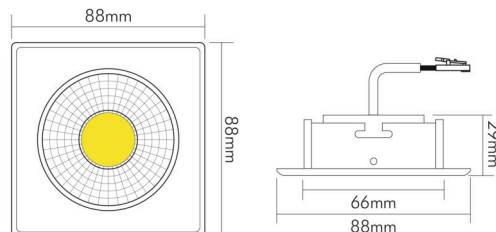

DATENBLATT

A 5068Q T Flat weiss-matt 8W 930 38° dim C

LED Downlight A 5068 T Flat quadratisch, COB LED, schwenkbar

Artikelnummer	1856851023
GTIN	4044538062969

LICHTTECHNISCHE EIGENSCHAFTEN

Farbtemperatur	3000 K
Lichtfarbe	warmweiß
Gesamtlichtstrom	900 lm
Ausstrahlwinkel	38°
Farbabstand (MacAdam)	3 SDCM
Farbwiedergabeindex Ra	90
Farbwiedergabeindex R9	68
Bildschirmarbeitsplatztauglich nach EN 12464-1	nein
Spitzen-Lichtstärke	1400 cd
Lichtverteiler	Reflektor
L80B10 - Lebensdauer bei 25 °C	50000 h
L70B50 - Lebensdauer bei 25°C	50000 h
Farbe steuerbar (RGB)	nein
Farbtemperatur einstellbar	nein
Lichtverteilung	symmetrisch
Lichtaustritt	direkt
Leuchtmittel	COB LED
Geeignet für Leuchtmittellanzahl	1

ELEKTRISCHE EIGENSCHAFTEN

Art des Betriebsgerätes	LED Betriebsgerät
Lampenleistung	8 W

Stand:
23.07.2024
01:00:00