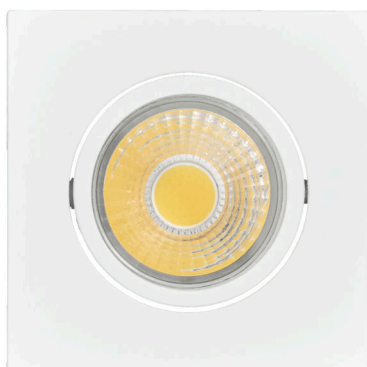

DATENBLATT

A 5068Q T Flat weiss-matt 8W 940 38° dim C

LED Downlight A 5068 T Flat quadratisch, COB LED, schwenkbar

Artikelnummer	1856851013
GTIN	4044538062952

LICHTTECHNISCHE EIGENSCHAFTEN

Farbtemperatur	4000 K
Lichtfarbe	neutralweiß
Gesamtlichtstrom	950 lm
Ausstrahlwinkel	38°
Farbabstand (MacAdam)	3 SDCM
Farbwiedergabeindex Ra	90
Farbwiedergabeindex R9	67
Bildschirmarbeitsplatztauglich nach EN 12464-1	nein
Spitzen-Lichtstärke	1300 cd
Lichtverteiler	Reflektor
L80B10 - Lebensdauer bei 25 °C	50000 h
L70B50 - Lebensdauer bei 25°C	50000 h
Farbe steuerbar (RGB)	nein
Farbtemperatur einstellbar	nein
Lichtverteilung	symmetrisch
Lichtaustritt	direkt
Leuchtmittel	COB LED
Geeignet für Leuchtmittellanzahl	1

ELEKTRISCHE EIGENSCHAFTEN

Art des Betriebsgerätes	LED Betriebsgerät
Lampenleistung	8 W

Stand:
23.07.2024
01:00:00