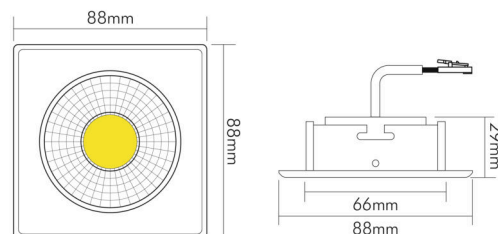

DATENBLATT

A 5068Q T Flat weiss-matt 8W 940 38° dim C

LED Downlight A 5068 T Flat quadratisch, COB LED, schwenkbar

Artikelnummer	1856851013
GTIN	4044538062952

LICHTTECHNISCHE EIGENSCHAFTEN

Farbtemperatur	4000 K
Lichtfarbe	neutralweiß
Gesamtlichtstrom	950 lm
Ausstrahlwinkel	38°
Farbabstand (MacAdam)	3 SDCM
Farbwiedergabeindex Ra	90
Farbwiedergabeindex R9	67
Bildschirmarbeitsplatztauglich nach EN 12464-1	nein
Spitzen-Lichtstärke	1300 cd
Lichtverteiler	Reflektor
L80B10 - Lebensdauer bei 25 °C	50000 h
L70B50 - Lebensdauer bei 25°C	50000 h
Farbe steuerbar (RGB)	nein
Farbtemperatur einstellbar	nein
Lichtverteilung	symmetrisch
Lichtaustritt	direkt
Leuchtmittel	COB LED
Geeignet für Leuchtmittellanzahl	1

ELEKTRISCHE EIGENSCHAFTEN

Art des Betriebsgerätes	LED Betriebsgerät
Lampenleistung	8 W

Stand:
23.07.2024
01:00:00