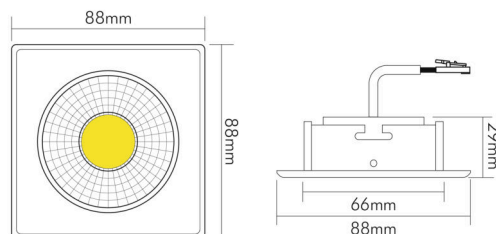

DATENBLATT

A 5068Q T Flat chrom 8W 930 38° dim C

LED Downlight A 5068 T Flat quadratisch, COB LED, schwenkbar

Artikelnummer	1856850223
GTIN	4044538062907

LICHTTECHNISCHE EIGENSCHAFTEN

Farbtemperatur	3000 K
Lichtfarbe	warmweiß
Gesamtlichtstrom	900 lm
Ausstrahlwinkel	38°
Farbabstand (MacAdam)	3 SDCM
Farbwiedergabeindex Ra	90
Farbwiedergabeindex R9	68
Bildschirmarbeitsplatztauglich nach EN 12464-1	nein
Spitzen-Lichtstärke	1400 cd
Lichtverteiler	Reflektor
L80B10 - Lebensdauer bei 25 °C	50000 h
L70B50 - Lebensdauer bei 25°C	50000 h
Farbe steuerbar (RGB)	nein
Farbtemperatur einstellbar	nein
Lichtverteilung	symmetrisch
Lichtaustritt	direkt
Leuchtmittel	COB LED
Geeignet für Leuchtmittellanzahl	1

ELEKTRISCHE EIGENSCHAFTEN

Art des Betriebsgerätes	LED Betriebsgerät
Lampenleistung	8 W

Stand:
23.07.2024
01:00:00