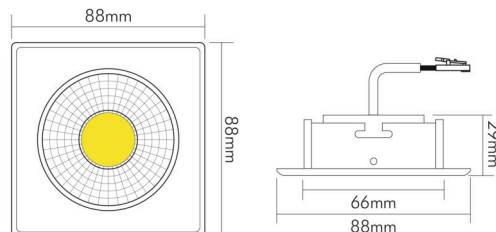

DATENBLATT

A 5068Q T Flat chrom 8W 940 38° dim C

LED Downlight A 5068 T Flat quadratisch, COB LED, schwenkbar

Artikelnummer	1856850213
GTIN	4044538062891

LICHTTECHNISCHE EIGENSCHAFTEN

Farbtemperatur	4000 K
Lichtfarbe	neutralweiß
Gesamtlichtstrom	950 lm
Ausstrahlwinkel	38°
Farbabstand (MacAdam)	3 SDCM
Farbwiedergabeindex Ra	90
Farbwiedergabeindex R9	67
Bildschirmarbeitsplatztauglich nach EN 12464-1	nein
Spitzen-Lichtstärke	1300 cd
Lichtverteiler	Reflektor
L80B10 - Lebensdauer bei 25 °C	50000 h
L70B50 - Lebensdauer bei 25°C	50000 h
Farbe steuerbar (RGB)	nein
Farbtemperatur einstellbar	nein
Lichtverteilung	symmetrisch
Lichtaustritt	direkt
Leuchtmittel	COB LED
Geeignet für Leuchtmittellanzahl	1

ELEKTRISCHE EIGENSCHAFTEN

Art des Betriebsgerätes	LED Betriebsgerät
Lampenleistung	8 W

Stand:
23.07.2024
01:00:00