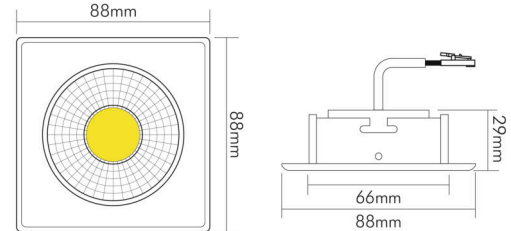

DATENBLATT

A 5068Q T Flat chrom-matt 8W 927 38° dim C

LED Downlight A 5068 T Flat quadratisch, COB LED, schwenkbar

Artikelnummer	1856850133
GTIN	4044538062884

LICHTTECHNISCHE EIGENSCHAFTEN

Farbtemperatur	2700 K
Lichtfarbe	halogenweiß
Gesamtlichtstrom	850 lm
Ausstrahlwinkel	38°
Farbabstand (MacAdam)	3 SDCM
Farbwiedergabeindex Ra	90
Farbwiedergabeindex R9	65
Bildschirmarbeitsplatztauglich nach EN 12464-1	nein
Spitzen-Lichtstärke	1200 cd
Lichtverteiler	Reflektor
L80B10 - Lebensdauer bei 25 °C	50000 h
L70B50 - Lebensdauer bei 25°C	50000 h
Farbe steuerbar (RGB)	nein
Farbtemperatur einstellbar	nein
Lichtverteilung	symmetrisch
Lichtaustritt	direkt
Leuchtmittel	COB LED
Geeignet für Leuchtmittellanzahl	1

ELEKTRISCHE EIGENSCHAFTEN

Art des Betriebsgerätes	LED Betriebsgerät
Lampenleistung	8 W

Stand:
23.07.2024
01:00:00