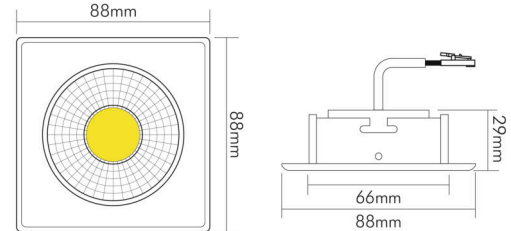

DATENBLATT

A 5068Q T Flat chrom-matt 8W 930 38° dim C

LED Downlight A 5068 T Flat quadratisch, COB LED, schwenkbar

Artikelnummer	1856850123
GTIN	4044538062877

LICHTTECHNISCHE EIGENSCHAFTEN

Farbtemperatur	3000 K
Lichtfarbe	warmweiß
Gesamtlichtstrom	900 lm
Ausstrahlwinkel	38°
Farbabstand (MacAdam)	3 SDCM
Farbwiedergabeindex Ra	90
Farbwiedergabeindex R9	68
Bildschirmarbeitsplatztauglich nach EN 12464-1	nein
Spitzen-Lichtstärke	1400 cd
Lichtverteiler	Reflektor
L80B10 - Lebensdauer bei 25 °C	50000 h
L70B50 - Lebensdauer bei 25°C	50000 h
Farbe steuerbar (RGB)	nein
Farbtemperatur einstellbar	nein
Lichtverteilung	symmetrisch
Lichtaustritt	direkt
Leuchtmittel	COB LED
Geeignet für Leuchtmittellanzahl	1

ELEKTRISCHE EIGENSCHAFTEN

Art des Betriebsgerätes	LED Betriebsgerät
Lampenleistung	8 W

Stand:
23.07.2024
01:00:00