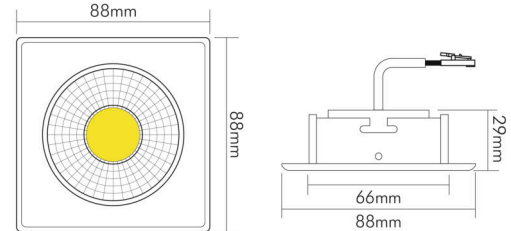

## A 5068Q T Flat chrom-matt 8W 940 38° dim C

LED Downlight A 5068 T Flat quadratisch, COB LED, schwenkbar

|               |               |
|---------------|---------------|
| Artikelnummer | 1856850113    |
| GTIN          | 4044538062860 |

### MAßE UND GEWICHT

|                                |       |
|--------------------------------|-------|
| Länge                          | 88 mm |
| Breite                         | 88 mm |
| Höhe                           | 29 mm |
| Gewicht                        | 330 g |
| Deckenausschnitt [Durchmesser] | 68 mm |
| Einbautiefe                    | 25 mm |