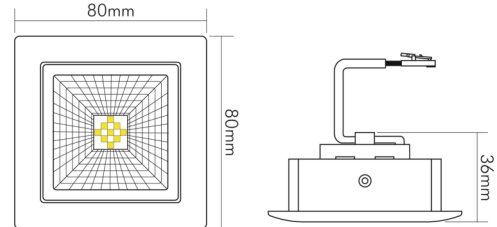

DATENBLATT

A 5068 T Flat RQ chrom 9W 940 48° dim C

LED Downlight A 5068 T Flat quadratisch, CSP LED, schwenkbar

Artikelnummer	1856807213
GTIN	4044538065892

LICHTTECHNISCHE EIGENSCHAFTEN

Lichtkegel	breitstrahlend 41-80°
Farbtemperatur	4000 K
Lichtfarbe	neutralweiß
LED Effizienz	89 lm/W
LED Effizienz [System]	73 lm/W
Gesamtlichtstrom	800 lm
Ausstrahlwinkel	48°
Farbabstand (MacAdam)	3 SDCM
Farbwiedergabeindex Ra	90
Farbwiedergabeindex R9	62
Bildschirmarbeitsplatztauglich nach EN 12464-1	nein
Spitzen-Lichtstärke	1550 cd
Lichtverteiler	Reflektor
L80B10 - Lebensdauer bei 25 °C	50000 h
L70B50 - Lebensdauer bei 25°C	50000 h
Farbe steuerbar (RGB)	nein
Farbtemperatur einstellbar	nein
Lichtverteilung	symmetrisch
Lichtaustritt	direkt
Leuchtmittel	CSP LED
Geeignet für Leuchtmittelanzahl	1

Eine Haftung für die von uns gelieferte Ware ist jedoch bei Vorliegen von natürlicher Abnutzung, Verschleiß sowie Verbrauch, insbesondere bei Betriebsmitteln LEDs etc. grundsätzlich ausgeschlossen und zwar auch dann, wenn diese bei Lieferung bereits mit der Ware verbunden sind. Angaben zur durchschnittlichen Lebensdauer und Lichtfarben dienen nur der Orientierung, sind unverbindlich und stellen keine Beschaffensvereinbarung dar. Technische und gestalterische Änderungen im Zuge stetiger Produktentwicklungen vorbehalten. nobile AG – Wächtersbacher Str. 78 - 60386 Frankfurt/M. Germany - www.nobile.de

Stand:
23.07.2024
01:00:00