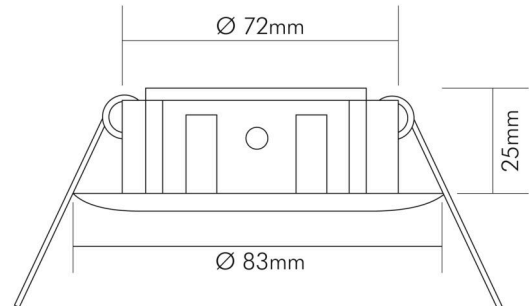

DATENBLATT

N 5049 gold-matt

Einbauleuchte mit Sprengring, schwenkbar

Artikelnummer	1850498000
GTIN	4044538004693

LICHTTECHNISCHE EIGENSCHAFTEN

Bildschirmarbeitsplatztauglich nach EN 12464-1	nein
Lichtverteiler	ohne
Farbe steuerbar (RGB)	nein
Lichtaustritt	direkt
Leuchtmittel	sonstige
Geeignet für Leuchtmittellanzahl	1

ELEKTRISCHE EIGENSCHAFTEN

Lampenleistung	50 W
Fassung	ohne
Austauschbares Betriebsgerät	ja
Durchgangsverdrahtung möglich	nein
Elektrischer Anschluss mit Stecksystem	nein

SICHERHEITSEIGENSCHAFTEN

Abdeckung der Leuchte mit Wärmedämmmaterial möglich	nein
CE-Kennzeichnung	ja
RoHS	ja
Schutzart	IP20
Schlagfestigkeit	IK00
Wärmedämmung-Zeichen	ja
Installation, elektrotechnisches Fachwissen	ja

Eine Haftung für die von uns gelieferte Ware ist jedoch bei Vorliegen von natürlicher Abnutzung, Verschleiß sowie Verbrauch, insbesondere bei Betriebsmitteln LEDs etc. grundsätzlich ausgeschlossen und zwar auch dann, wenn diese bei Lieferung bereits mit der Ware verbunden sind. Angaben zur durchschnittlichen Lebensdauer und Lichtfarben dienen nur der Orientierung, sind unverbindlich und stellen keine Beschaffensvereinbarung dar. Technische und gestalterische Änderungen im Zuge stetiger Produktentwicklungen vorbehalten. nobile AG – Wächtersbacher Str. 78 - 60386 Frankfurt/M. Germany - www.nobile.de

Stand:
23.07.2024
01:00:00