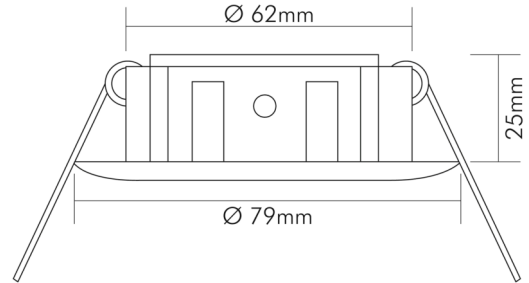

DATENBLATT

N 5030 gold-matt

Einbauleuchte mit Sprengring, feststehend

Artikelnummer	1850308000
GTIN	4044538004532

LICHTTECHNISCHE EIGENSCHAFTEN

Bildschirmarbeitsplatztauglich nach EN 12464-1	nein
Lichtverteiler	ohne
Farbe steuerbar (RGB)	nein
Lichtaustritt	direkt
Leuchtmittel	sonstige
Geeignet für Leuchtmittellanzahl	1

ELEKTRISCHE EIGENSCHAFTEN

Lampenleistung	50 W
Fassung	ohne
Austauschbares Betriebsgerät	ja
Durchgangsverdrahtung möglich	nein
Elektrischer Anschluss mit Stecksystem	nein

SICHERHEITSEIGENSCHAFTEN

Abdeckung der Leuchte mit Wärmedämmmaterial möglich	nein
CE-Kennzeichnung	ja
RoHS	ja
Schutzart	IP20
Schlagfestigkeit	IK00
Wärmedämmung-Zeichen	ja
Installation, elektrotechnisches Fachwissen	ja

Stand:
23.07.2024
01:00:00

DATENBLATT

N 5030 gold-matt

Einbauleuchte mit Sprenging, feststehend

Abstand zur beleuchteten Fläche	0,5 m
Nur für Innenbereich	ja
Geeignet für Möbeleinbau	nur in Verbindung mit einem LED Leuchtmittel
Einbau in isolierte Decken, Brandschutz "F mit Dach"	nein
Einbau an normal entflammaren Materialien	in Verbindung mit einem Halogen-Leuchtmittel nicht geeignet
Hinweis	beim Einbau auf ein Minimum an Konvektion achten und nicht mit Isoliermaterial abdecken

TEMPERATUREIGENSCHAFTEN

Umgebungstemperatur [Ta]	0 - 25 °C
--------------------------	-----------

MABE UND GEWICHT

Durchmesser	79 mm
Höhe	25 mm
Gewicht	55 g
Deckenausschnitt [Durchmesser]	65 mm
Einbautiefe	60 mm