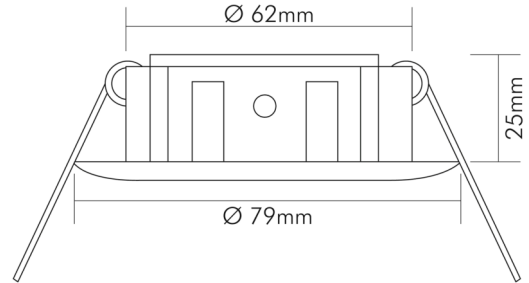

DATENBLATT

N 5030 gold

Einbauleuchte mit Sprengring, feststehend

Artikelnummer	1850307900
GTIN	4044538004525

LICHTTECHNISCHE EIGENSCHAFTEN

Bildschirmarbeitsplatztauglich nach EN 12464-1	nein
Lichtverteiler	ohne
Farbe steuerbar (RGB)	nein
Lichtaustritt	direkt
Leuchtmittel	sonstige
Geeignet für Leuchtmittellanzahl	1

ELEKTRISCHE EIGENSCHAFTEN

Lampenleistung	50 W
Fassung	ohne
Austauschbares Betriebsgerät	ja
Durchgangsverdrahtung möglich	nein
Elektrischer Anschluss mit Stecksystem	nein

SICHERHEITSEIGENSCHAFTEN

Abdeckung der Leuchte mit Wärmedämmmaterial möglich	nein
CE-Kennzeichnung	ja
RoHS	ja
Schutzart	IP20
Schlagfestigkeit	IK00
Wärmedämmung-Zeichen	ja
Installation, elektrotechnisches Fachwissen	ja

Eine Haftung für die von uns gelieferte Ware ist jedoch bei Vorliegen von natürlicher Abnutzung, Verschleiß sowie Verbrauch, insbesondere bei Betriebsmitteln LEDs etc. grundsätzlich ausgeschlossen und zwar auch dann, wenn diese bei Lieferung bereits mit der Ware verbunden sind. Angaben zur durchschnittlichen Lebensdauer und Lichtfarben dienen nur der Orientierung, sind unverbindlich und stellen keine Beschaffenheitsvereinbarung dar. Technische und gestalterische Änderungen im Zuge stetiger Produktentwicklungen vorbehalten. nobile AG – Wächtersbacher Str. 78 - 60386 Frankfurt/M. Germany - www.nobile.de

Stand:
23.07.2024
01:00:00