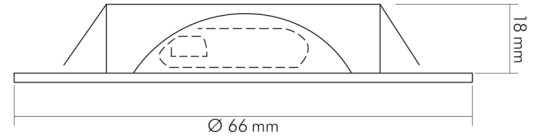

DATENBLATT

N 5020 CSP LED gold 3W 3000K

LED Möbeleinbauleuchte, CSP LED

Artikelnummer	1850209479
GTIN	4044538058726

□

Anschlussart [Leuchte]	AMP-Stecksystem 2-polig

LICHTTECHNISCHE EIGENSCHAFTEN

Lichtkegel	extrem breitstrahlend >80°
Farbtemperatur	3000 K
Lichtfarbe	warmweiß
LED Effizienz	50 lm/W
Gesamtlichtstrom	200 lm
Ausstrahlwinkel	85°
Farbabstand (MacAdam)	3 SDCM
Farbwiedergabeindex Ra	90
Farbwiedergabeindex R9	60
Bildschirmarbeitsplatztauglich nach EN 12464-1	nein
Spitzen-Lichtstärke	120 cd
Lichtverteiler	Diffusorlinse/-optik/-panel
L80B10 - Lebensdauer bei 25 °C	50000 h
L70B50 - Lebensdauer bei 25°C	50000 h
Farbe steuerbar (RGB)	nein
Konstant-Lichtstrom-Regelung	nein
Lichtquelle austauschbar	nein
Lichtverteilung	symmetrisch
Lichtaustritt	indirekt

Eine Haftung für die von uns gelieferte Ware ist jedoch bei Vorliegen von natürlicher Abnutzung, Verschleiß sowie Verbrauch, insbesondere bei Betriebsmitteln LEDs etc. grundsätzlich ausgeschlossen und zwar auch dann, wenn diese bei Lieferung bereits mit der Ware verbunden sind. Angaben zur durchschnittlichen Lebensdauer und Lichtfarben dienen nur der Orientierung, sind unverbindlich und stellen keine Beschaffenheitsvereinbarung dar. Technische und gestalterische Änderungen im Zuge stetiger Produktentwicklungen vorbehalten. nobile AG – Wächtersbacher Str. 78 - 60386 Frankfurt/M. Germany - www.nobile.de

Stand:
23.07.2024
01:00:00