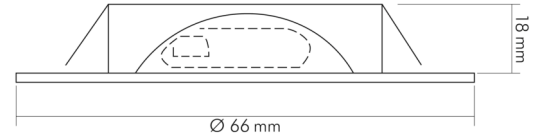

DATENBLATT

N 5020 CSP LED schwarz 3W 3000K

LED Möbeleinbauleuchte, CSP LED

Artikelnummer	1850209418
GTIN	4044538058719

□

Anschlussart [Leuchte]	AMP-Stecksystem 2-polig

LICHTTECHNISCHE EIGENSCHAFTEN

Lichtkegel	extrem breitstrahlend >80°
Farbtemperatur	3000 K
Lichtfarbe	warmweiß
LED Effizienz	50 lm/W
Gesamtlichtstrom	200 lm
Ausstrahlwinkel	85°
Farbabstand (MacAdam)	3 SDCM
Farbwiedergabeindex Ra	90
Farbwiedergabeindex R9	60
Bildschirmarbeitsplatztauglich nach EN 12464-1	nein
Spitzen-Lichtstärke	120 cd
Lichtverteiler	Diffusorlinse/-optik/-panel
L80B10 - Lebensdauer bei 25 °C	50000 h
L70B50 - Lebensdauer bei 25°C	50000 h
Farbe steuerbar (RGB)	nein
Konstant-Lichtstrom-Regelung	nein
Lichtquelle austauschbar	nein
Lichtverteilung	symmetrisch
Lichtaustritt	indirekt

Stand:
23.07.2024
01:00:00