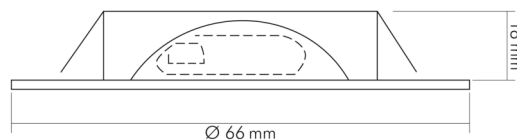

DATENBLATT

N 5020 COB LED chrom 3,3W warmweiß

LED Möbeleinbauleuchte, COB LED

Artikelnummer	1850208402
GTIN	4044538045597

□

Anschlussart [Leuchte]	AMP-Stecksystem 2-polig

LICHTTECHNISCHE EIGENSCHAFTEN

Lichtkegel	extrem breitstrahlend >80°
Farbtemperatur	3000 K
Lichtfarbe	warmweiß
LED Effizienz	40 lm/W
Gesamtlichtstrom	190 lm
Ausstrahlwinkel	86°
Farbabstand (MacAdam)	3 SDCM
Farbwiedergabeindex Ra	95
Farbwiedergabeindex R9	78
Bildschirmarbeitsplatztauglich nach EN 12464-1	nein
Spitzen-Lichtstärke	94 cd
L80B10 - Lebensdauer bei 25 °C	50000 h
L70B50 - Lebensdauer bei 25°C	50000 h
Farbe steuerbar (RGB)	nein
Lichtquelle austauschbar	nein
Lichtverteilung	symmetrisch
Lichtaustritt	indirekt
Leuchtmittel	COB LED
Geeignet für Leuchtmittelanzahl	1

Stand:
23.07.2024
01:00:00