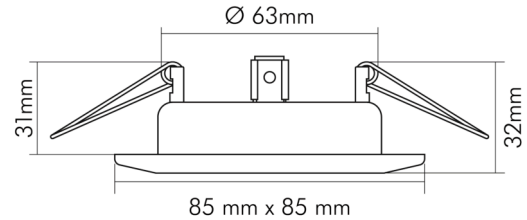

DATENBLATT

D 3830 Q weiß

Einbauleuchte ohne Sprengring, schwenkbar

Artikelnummer	1760111000
GTIN	4044538020396

□

Für Lampenart QR-CBC	ja

LICHTTECHNISCHE EIGENSCHAFTEN

Bildschirmarbeitsplatztauglich nach EN 12464-1	nein
Lichtverteiler	ohne
Farbe steuerbar (RGB)	nein
Lichtaustritt	direkt
Leuchtmittel	sonstige
Geeignet für Leuchtmittellanzahl	1

ELEKTRISCHE EIGENSCHAFTEN

Lampenleistung	50 W
Fassung	ohne
Austauschbares Betriebsgerät	ja
Kabellänge	35 cm
Durchgangsverdrahtung möglich	nein
Elektrischer Anschluss mit Stecksystem	nein

SICHERHEITSEIGENSCHAFTEN

Abdeckung der Leuchte mit Wärmedämmmaterial möglich	nein
CE-Kennzeichnung	ja
RoHS	ja

Stand:
23.07.2024
01:00:00