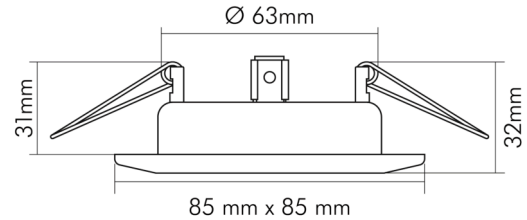

DATENBLATT

D 3830 Q chrom

Einbauleuchte ohne Sprengring, schwenkbar

Artikelnummer	1760110200
GTIN	4044538020372

□

Für Lampenart QR-CBC	ja

LICHTTECHNISCHE EIGENSCHAFTEN

Bildschirmarbeitsplatztauglich nach EN 12464-1	nein
Lichtverteiler	ohne
Farbe steuerbar (RGB)	nein
Lichtaustritt	direkt
Leuchtmittel	sonstige
Geeignet für Leuchtmittellanzahl	1

ELEKTRISCHE EIGENSCHAFTEN

Lampenleistung	50 W
Fassung	ohne
Austauschbares Betriebsgerät	ja
Kabellänge	35 cm
Durchgangsverdrahtung möglich	nein
Elektrischer Anschluss mit Stecksystem	nein

SICHERHEITSEIGENSCHAFTEN

Abdeckung der Leuchte mit Wärmedämmmaterial möglich	nein
CE-Kennzeichnung	ja
RoHS	ja

Eine Haftung für die von uns gelieferte Ware ist jedoch bei Vorliegen von natürlicher Abnutzung, Verschleiß sowie Verbrauch, insbesondere bei Betriebsmitteln LEDs etc. grundsätzlich ausgeschlossen und zwar auch dann, wenn diese bei Lieferung bereits mit der Ware verbunden sind. Angaben zur durchschnittlichen Lebensdauer und Lichtfarben dienen nur der Orientierung, sind unverbindlich und stellen keine Beschaffensvereinbarung dar. Technische und gestalterische Änderungen im Zuge stetiger Produktentwicklungen vorbehalten. nobile AG – Wächtersbacher Str. 78 - 60386 Frankfurt/M. Germany - www.nobile.de

Stand:
23.07.2024
01:00:00