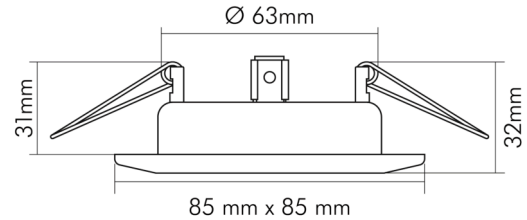

DATENBLATT

D 3830 Q chrom-matt

Einbauleuchte ohne Sprengring, schwenkbar

Artikelnummer	1760110100
GTIN	4044538020365

□

Für Lampenart QR-CBC	ja

LICHTTECHNISCHE EIGENSCHAFTEN

Bildschirmarbeitsplatztauglich nach EN 12464-1	nein
Lichtverteiler	ohne
Farbe steuerbar (RGB)	nein
Lichtaustritt	direkt
Leuchtmittel	sonstige
Geeignet für Leuchtmittellanzahl	1

ELEKTRISCHE EIGENSCHAFTEN

Lampenleistung	50 W
Fassung	ohne
Austauschbares Betriebsgerät	ja
Kabellänge	35 cm
Durchgangsverdrahtung möglich	nein
Elektrischer Anschluss mit Stecksystem	nein

SICHERHEITSEIGENSCHAFTEN

Abdeckung der Leuchte mit Wärmedämmmaterial möglich	nein
CE-Kennzeichnung	ja
RoHS	ja

Stand:
23.07.2024
01:00:00