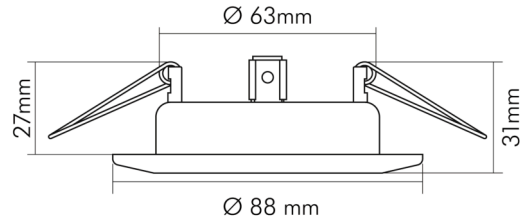

DATENBLATT

D 3830 schwarz-matt

Einbauleuchte ohne Sprengring, schwenkbar

Artikelnummer	1760001810
GTIN	4044538067612

LICHTTECHNISCHE EIGENSCHAFTEN

Lichtkegel	engstrahlend 11 - 20°
Bildschirmarbeitsplatztauglich nach EN 12464-1	nein
Lichtverteiler	ohne
Farbe steuerbar (RGB)	nein
Lichtaustritt	direkt
Leuchtmittel	sonstige
Geeignet für Leuchtmittellanzahl	1

TEMPERATUREIGENSCHAFTEN

Umgebungstemperatur [Ta]	0 - 25 °C
--------------------------	-----------

MAßE UND GEWICHT

Durchmesser	88 mm
Höhe	31 mm
Gewicht	139 g
Deckenausschnitt [Durchmesser]	68 mm
Einbautiefe	53,5 mm