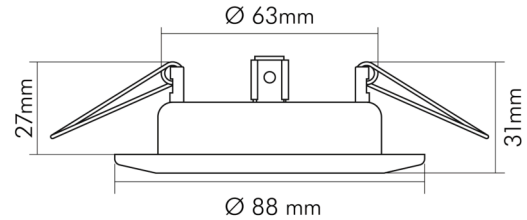

DATENBLATT

D 3830 schwarz

Einbauleuchte ohne Sprengring, schwenkbar

Artikelnummer	1760001800
GTIN	4044538008004

LICHTTECHNISCHE EIGENSCHAFTEN

Lichtkegel	engstrahlend 11 - 20°
Bildschirmarbeitsplatztauglich nach EN 12464-1	nein
Lichtverteiler	ohne
Farbe steuerbar (RGB)	nein
Lichtaustritt	direkt
Leuchtmittel	sonstige
Geeignet für Leuchtmittellanzahl	1

ELEKTRISCHE EIGENSCHAFTEN

Lampenleistung	50 W
Fassung	ohne
Austauschbares Betriebsgerät	ja
Durchgangsverdrahtung möglich	nein
Elektrischer Anschluss mit Stecksystem	nein

SICHERHEITSEIGENSCHAFTEN

Abdeckung der Leuchte mit Wärmedämmmaterial möglich	nein
CE-Kennzeichnung	ja
RoHS	ja
Schutzart	IP20
Schlagfestigkeit	ohne
Wärmedämmung-Zeichen	ja

Stand:
23.07.2024
01:00:00