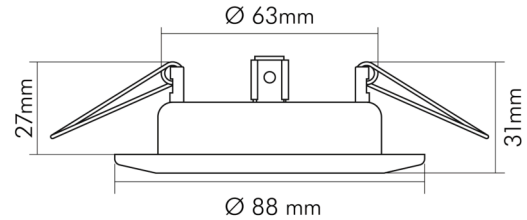

DATENBLATT

D 3830 antik kupfer-gebürstet

Einbauleuchte ohne Sprengring, schwenkbar

Artikelnummer	1760000700
GTIN	4044538012032

LICHTTECHNISCHE EIGENSCHAFTEN

Lichtkegel	engstrahlend 11 - 20°
Bildschirmarbeitsplatztauglich nach EN 12464-1	nein
Lichtverteiler	ohne
Farbe steuerbar (RGB)	nein
Lichtaustritt	direkt
Leuchtmittel	sonstige
Geeignet für Leuchtmittellanzahl	1

ELEKTRISCHE EIGENSCHAFTEN

Lampenleistung	50 W
Fassung	ohne
Austauschbares Betriebsgerät	ja
Durchgangsverdrahtung möglich	nein
Elektrischer Anschluss mit Stecksystem	nein

SICHERHEITSEIGENSCHAFTEN

Abdeckung der Leuchte mit Wärmedämmmaterial möglich	nein
CE-Kennzeichnung	ja
RoHS	ja
Schutzart	IP20
Schlagfestigkeit	ohne
Wärmedämmung-Zeichen	ja

Eine Haftung für die von uns gelieferte Ware ist jedoch bei Vorliegen von natürlicher Abnutzung, Verschleiß sowie Verbrauch, insbesondere bei Betriebsmitteln LEDs etc. grundsätzlich ausgeschlossen und zwar auch dann, wenn diese bei Lieferung bereits mit der Ware verbunden sind. Angaben zur durchschnittlichen Lebensdauer und Lichtfarben dienen nur der Orientierung, sind unverbindlich und stellen keine Beschaffenheitsvereinbarung dar. Technische und gestalterische Änderungen im Zuge stetiger Produktentwicklungen vorbehalten. nobile AG – Wächtersbacher Str. 78 - 60386 Frankfurt/M. Germany - www.nobile.de

Stand:
23.07.2024
01:00:00