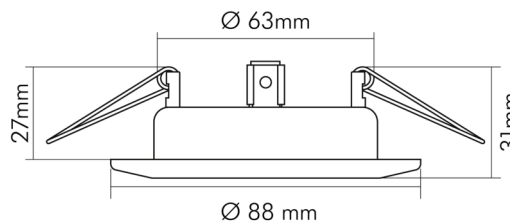

DATENBLATT

D 3830 antik messing-gebürstet

Einbauleuchte ohne Sprengring, schwenkbar

Artikelnummer	1760000600
GTIN	4044538012995

LICHTTECHNISCHE EIGENSCHAFTEN

Lichtkegel	engstrahlend 11 - 20°
Bildschirmarbeitsplatztauglich nach EN 12464-1	nein
Lichtverteiler	ohne
Farbe steuerbar (RGB)	nein
Lichtaustritt	direkt
Leuchtmittel	sonstige
Geeignet für Leuchtmittellanzahl	1

ELEKTRISCHE EIGENSCHAFTEN

Lampenleistung	50 W
Fassung	ohne
Austauschbares Betriebsgerät	ja
Durchgangsverdrahtung möglich	nein
Elektrischer Anschluss mit Stecksystem	nein

SICHERHEITSEIGENSCHAFTEN

Abdeckung der Leuchte mit Wärmedämmmaterial möglich	nein
CE-Kennzeichnung	ja
RoHS	ja
Schutzart	IP20
Schlagfestigkeit	ohne
Wärmedämmung-Zeichen	ja

Stand:
23.07.2024
01:00:00