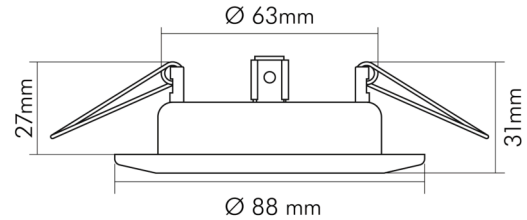

DATENBLATT

D 3830 schwarz-chrom

Einbauleuchte ohne Sprengring, schwenkbar

Artikelnummer	1760000300
GTIN	4044538007946

LICHTTECHNISCHE EIGENSCHAFTEN

Lichtkegel	engstrahlend 11 - 20°
Bildschirmarbeitsplatztauglich nach EN 12464-1	nein
Lichtverteiler	ohne
Farbe steuerbar (RGB)	nein
Lichtaustritt	direkt
Leuchtmittel	sonstige
Geeignet für Leuchtmittellanzahl	1

TEMPERATUREIGENSCHAFTEN

Umgebungstemperatur [Ta]	0 - 25 °C
--------------------------	-----------

MAßE UND GEWICHT

Durchmesser	88 mm
Höhe	31 mm
Gewicht	139 g
Deckenausschnitt [Durchmesser]	68 mm
Einbautiefe	53,5 mm