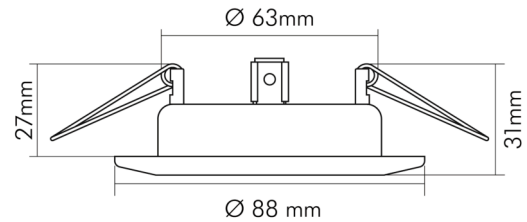

DATENBLATT

D 3830 chrom

Einbauleuchte ohne Sprengring, schwenkbar

Artikelnummer	1760000200
GTIN	4044538007939

LICHTTECHNISCHE EIGENSCHAFTEN

Lichtkegel	engstrahlend 11 - 20°
Bildschirmarbeitsplatztauglich nach EN 12464-1	nein
Lichtverteiler	ohne
Farbe steuerbar (RGB)	nein
Lichtaustritt	direkt
Leuchtmittel	sonstige
Geeignet für Leuchtmittellanzahl	1

ELEKTRISCHE EIGENSCHAFTEN

Lampenleistung	50 W
Fassung	ohne
Austauschbares Betriebsgerät	ja
Durchgangsverdrahtung möglich	nein
Elektrischer Anschluss mit Stecksystem	nein

SICHERHEITSEIGENSCHAFTEN

Abdeckung der Leuchte mit Wärmedämmmaterial möglich	nein
CE-Kennzeichnung	ja
RoHS	ja
Schutzart	IP20
Schlagfestigkeit	ohne
Wärmedämmung-Zeichen	ja

Eine Haftung für die von uns gelieferte Ware ist jedoch bei Vorliegen von natürlicher Abnutzung, Verschleiß sowie Verbrauch, insbesondere bei Betriebsmitteln LEDs etc. grundsätzlich ausgeschlossen und zwar auch dann, wenn diese bei Lieferung bereits mit der Ware verbunden sind. Angaben zur durchschnittlichen Lebensdauer und Lichtfarben dienen nur der Orientierung, sind unverbindlich und stellen keine Beschaffenheitsvereinbarung dar. Technische und gestalterische Änderungen im Zuge stetiger Produktentwicklungen vorbehalten. nobile AG – Wächtersbacher Str. 78 - 60386 Frankfurt/M. Germany - www.nobile.de

Stand:
23.07.2024
01:00:00