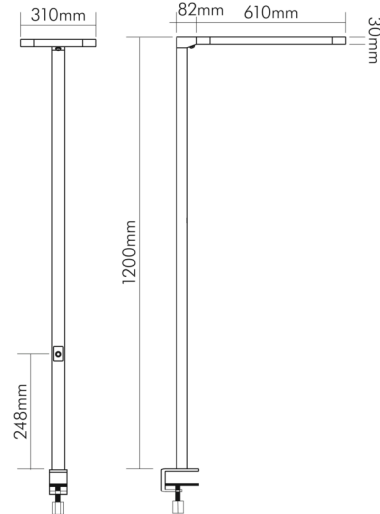

LED Clip-on Leuchte EW-5525 UGR<18 80W 840 dim

LED Clip-on Leuchte, dimmbar

Artikelnummer	1751325526
GTIN	4044538070728

LICHTTECHNISCHE EIGENSCHAFTEN

Farbtemperatur	4000 K
Lichtfarbe	neutralweiß
LED Effizienz [System]	100 lm/W
Gesamtlichtstrom	8000 lm
Gesamtlichtstrom up	4000 lm
Gesamtlichtstrom down	4000 lm
Abstrahlwinkel [Halbwertswinkel] unten	90°
Abstrahlwinkel [Halbwertswinkel] oben	110°
Farbabstand (MacAdam)	3 SDCM
Farbwiedergabeindex Ra	80
Farbwiedergabeindex R9	6
Blendungsbegrenzung [UGR]	18
Blendungsbegrenzung [UGR] längs	17,5
Blendungsbegrenzung [UGR] quer	17,1
Bildschirmarbeitsplatztauglich nach EN 12464-1	ja
Leuchtendichte $y \geq 65^\circ$	$\leq 3000 \text{ cd/m}^2$
Spitzen-Lichtstärke	2160 cd
Lichtverteiler	Diffusorlinse/-optik/-panel
L80B10 - Lebensdauer bei 25 °C	50000 h
L70B50 - Lebensdauer bei 25 °C	50000 h
Lichtstromerhalt bei mittl. Nutzungsdauer 50.000 h bei 25 °C	80 %
Umgebungstemperatur	

Stand:
23.07.2024
01:00:00