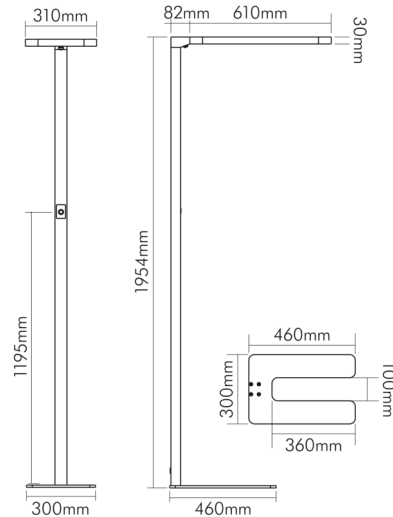

DATENBLATT

LED Büro-Stehleuchte EW-5525 UGR<18 80W 840 dim

LED Büro-Stehleuchte, dimmbar

Artikelnummer	1751325525
GTIN	4044538070711

LICHTTECHNISCHE EIGENSCHAFTEN

Farbtemperatur	4000 K
Lichtfarbe	neutralweiß
LED Effizienz [System]	100 lm/W
Gesamtlichtstrom	8000 lm
Gesamtlichtstrom up	4000 lm
Gesamtlichtstrom down	4000 lm
Abstrahlwinkel [Halbwertswinkel] unten	90°
Abstrahlwinkel [Halbwertswinkel] oben	110°
Farbabstand (MacAdam)	3 SDCM
Farbwiedergabeindex Ra	80
Farbwiedergabeindex R9	6
Blendungsbegrenzung [UGR]	18
Blendungsbegrenzung [UGR] längs	17,5
Blendungsbegrenzung [UGR] quer	17,1
Bildschirmarbeitsplatztauglich nach EN 12464-1	ja
Leuchtendichte $y \geq 65^\circ$	$\leq 3000 \text{ cd/m}^2$
Spitzen-Lichtstärke	2160 cd
Lichtverteiler	Diffusorlinse/-optik/-panel
L80B10 - Lebensdauer bei 25 °C	50000 h
L70B50 - Lebensdauer bei 25 °C	50000 h
Lichtstromerhalt bei mittl. Nutzungsdauer 50.000 h bei 25 °C	80 %
Umgebungstemperatur	

Stand:
23.07.2024
01:00:00