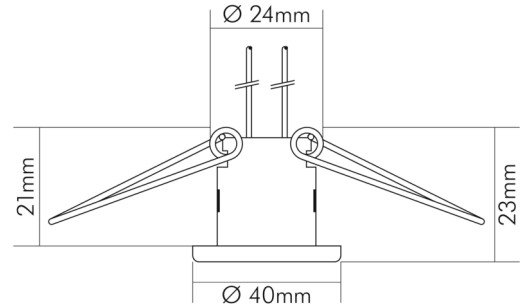

DATENBLATT

C 392 gold 24 Karat vergoldet

Einbauleuchte für Sternenhimmel

Artikelnummer	1751307900
GTIN	4044538007762

LICHTTECHNISCHE EIGENSCHAFTEN

Bildschirmarbeitsplatztauglich nach EN 12464-1	nein
Lichtverteiler	ohne
Farbe steuerbar (RGB)	nein
Lichtverteilung	symmetrisch
Lichtaustritt	direkt
Leuchtmittel	Stiftsockel/LED Stiftsockel
Geeignet für Leuchtmittelanzahl	1

ELEKTRISCHE EIGENSCHAFTEN

Art des Betriebsgerätes	elektronischer Trafo
Lampenleistung	20 W
Spannungsart	AC/DC
Fassung	G4
Anschlussart primär	offene Leitungsenden
Austauschbares Betriebsgerät	ja
Dimmbar	ja
Durchgangsverdrahtung möglich	nein
Nennspannung	11,8 V
Elektrischer Anschluss mit Stecksystem	nein

SICHERHEITSEIGENSCHAFTEN

CE-Kennzeichnung	ja

Stand:
23.07.2024
01:00:00