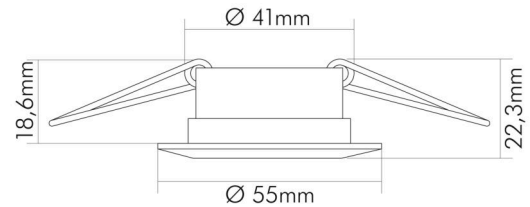

DATENBLATT

C 3860 gold 24 Karat vergoldet

Einbauleuchte mit Sprengring, feststehend

Artikelnummer	1751207900
GTIN	4044538007694

□

Für Lampenart QR-CB	ja

LICHTTECHNISCHE EIGENSCHAFTEN

Bildschirmarbeitsplatztauglich nach EN 12464-1	nein
Lichtverteiler	ohne
Farbe steuerbar (RGB)	nein
Lichtaustritt	direkt
Leuchtmittel	sonstige
Geeignet für Leuchtmittellanzahl	1

ELEKTRISCHE EIGENSCHAFTEN

Lampenleistung	20 W
Fassung	ohne
Austauschbares Betriebsgerät	ja
Durchgangsverdrahtung möglich	nein
Elektrischer Anschluss mit Stecksystem	nein

SICHERHEITSEIGENSCHAFTEN

Abdeckung der Leuchte mit Wärmedämmmaterial möglich	nein
CE-Kennzeichnung	ja
RoHS	ja
Schutzart	IP20

Stand:
23.07.2024
01:00:00