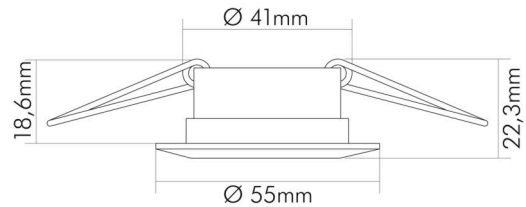

DATENBLATT

C 3860 chrom-matt

Einbauleuchte mit Sprengling, feststehend

Artikelnummer	1751200100
GTIN	4044538007625

□

Für Lampenart QR-CB	ja

LICHTTECHNISCHE EIGENSCHAFTEN

Bildschirmarbeitsplatztauglich nach EN 12464-1	nein
Lichtverteiler	ohne
Farbe steuerbar (RGB)	nein
Lichtaustritt	direkt
Leuchtmittel	sonstige
Geeignet für Leuchtmittellanzahl	1

ELEKTRISCHE EIGENSCHAFTEN

Lampenleistung	20 W
Fassung	ohne
Austauschbares Betriebsgerät	ja
Durchgangsverdrahtung möglich	nein
Elektrischer Anschluss mit Stecksystem	nein

SICHERHEITSEIGENSCHAFTEN

Abdeckung der Leuchte mit Wärmedämmmaterial möglich	nein
CE-Kennzeichnung	ja
RoHS	ja
Schutzart	IP20

Eine Haftung für die von uns gelieferte Ware ist jedoch bei Vorliegen von natürlicher Abnutzung, Verschleiß sowie Verbrauch, insbesondere bei Betriebsmitteln LEDs etc. grundsätzlich ausgeschlossen und zwar auch dann, wenn diese bei Lieferung bereits mit der Ware verbunden sind. Angaben zur durchschnittlichen Lebensdauer und Lichtfarben dienen nur der Orientierung, sind unverbindlich und stellen keine Beschaffensvereinbarung dar. Technische und gestalterische Änderungen im Zuge stetiger Produktentwicklungen vorbehalten. nobile AG – Wächtersbacher Str. 78 - 60386 Frankfurt/M. Germany - www.nobile.de

Stand:
23.07.2024
01:00:00