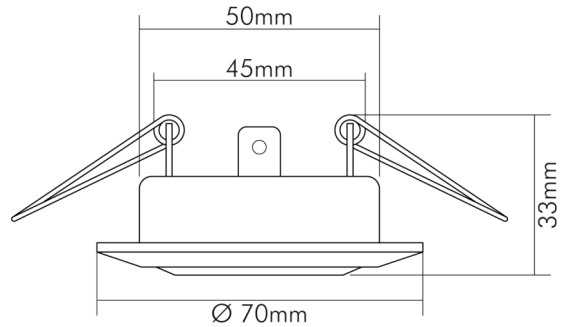

DATENBLATT

C 3840 gold-matt

Einbauleuchte mit Sprengring, schwenkbar

Artikelnummer	1750708000
GTIN	4044538007595

□

Für Lampenart QR-CB	ja

LICHTTECHNISCHE EIGENSCHAFTEN

Bildschirmarbeitsplatztauglich nach EN 12464-1	nein
Lichtverteiler	ohne
Farbe steuerbar (RGB)	nein
Lichtaustritt	direkt
Leuchtmittel	sonstige
Geeignet für Leuchtmittellanzahl	1

ELEKTRISCHE EIGENSCHAFTEN

Lampenleistung	35 W
Fassung	ohne
Austauschbares Betriebsgerät	ja
Dimmbar	ja
Durchgangsverdrahtung möglich	nein
Elektrischer Anschluss mit Stecksystem	nein

SICHERHEITSEIGENSCHAFTEN

Abdeckung der Leuchte mit Wärmedämmmaterial möglich	nein
CE-Kennzeichnung	ja
RoHS	ja

Stand:
23.07.2024
01:00:00