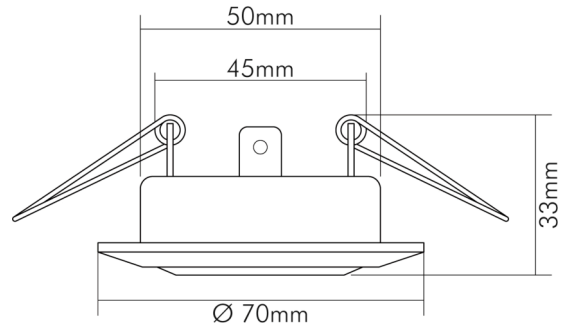

DATENBLATT

C 3840 gold 24 Karat vergoldet

Einbauleuchte mit Sprengring, schwenkbar

Artikelnummer	1750707900
GTIN	4044538007588

□

Für Lampenart QR-CB	ja

LICHTTECHNISCHE EIGENSCHAFTEN

Bildschirmarbeitsplatztauglich nach EN 12464-1	nein
Lichtverteiler	ohne
Farbe steuerbar (RGB)	nein
Lichtaustritt	direkt
Leuchtmittel	sonstige
Geeignet für Leuchtmittellanzahl	1

ELEKTRISCHE EIGENSCHAFTEN

Lampenleistung	35 W
Fassung	ohne
Austauschbares Betriebsgerät	ja
Dimmbar	ja
Durchgangsverdrahtung möglich	nein
Elektrischer Anschluss mit Stecksystem	nein

SICHERHEITSEIGENSCHAFTEN

Abdeckung der Leuchte mit Wärmedämmmaterial möglich	nein
CE-Kennzeichnung	ja
RoHS	ja

Stand:
23.07.2024
01:00:00