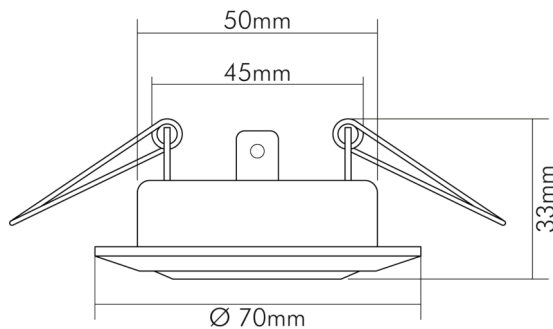

DATENBLATT

C 3840 schwarz

Einbauleuchte mit Sprengring, schwenkbar

Artikelnummer	1750701800
GTIN	4044538007564

□

Für Lampenart QR-CB	ja

LICHTTECHNISCHE EIGENSCHAFTEN

Bildschirmarbeitsplatztauglich nach EN 12464-1	nein
Lichtverteiler	ohne
Farbe steuerbar (RGB)	nein
Lichtaustritt	direkt
Leuchtmittel	sonstige
Geeignet für Leuchtmittellanzahl	1

ELEKTRISCHE EIGENSCHAFTEN

Lampenleistung	35 W
Fassung	ohne
Austauschbares Betriebsgerät	ja
Dimmbar	ja
Durchgangsverdrahtung möglich	nein
Elektrischer Anschluss mit Stecksystem	nein

SICHERHEITSEIGENSCHAFTEN

Abdeckung der Leuchte mit Wärmedämmmaterial möglich	nein
CE-Kennzeichnung	ja
RoHS	ja

Stand:
23.07.2024
01:00:00