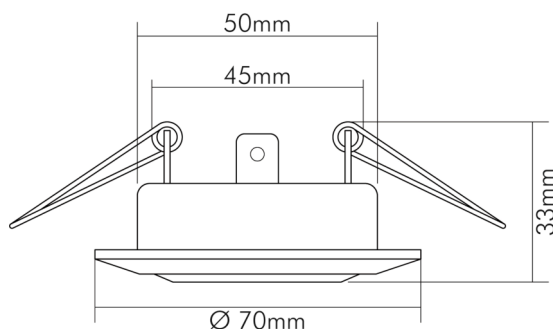

DATENBLATT

C 3840 nickel-gebürstet

Einbauleuchte mit Sprengring, schwenkbar

Artikelnummer	1750700900
GTIN	4044538007540

□

Für Lampenart QR-CB	ja

LICHTTECHNISCHE EIGENSCHAFTEN

Bildschirmarbeitsplatztauglich nach EN 12464-1	nein
Lichtverteiler	ohne
Farbe steuerbar (RGB)	nein
Lichtaustritt	direkt
Leuchtmittel	sonstige
Geeignet für Leuchtmittellanzahl	1

ELEKTRISCHE EIGENSCHAFTEN

Lampenleistung	35 W
Fassung	ohne
Austauschbares Betriebsgerät	ja
Dimmbar	ja
Durchgangsverdrahtung möglich	nein
Elektrischer Anschluss mit Stecksystem	nein

SICHERHEITSEIGENSCHAFTEN

Abdeckung der Leuchte mit Wärmedämmmaterial möglich	nein
CE-Kennzeichnung	ja
RoHS	ja

Stand:
23.07.2024
01:00:00