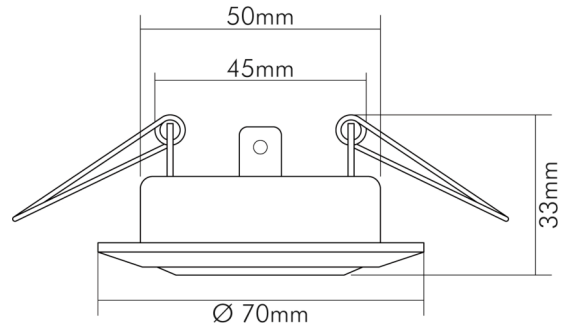

DATENBLATT

C 3840 messing-gebürstet

Einbauleuchte mit Sprengring, schwenkbar

nobile

Artikelnummer	1750700500
GTIN	4044538007519

□

Für Lampenart QR-CB	ja
---------------------	----

LICHTTECHNISCHE EIGENSCHAFTEN

TEMPERATUREIGENSCHAFTEN

Umgebungstemperatur [Ta]	0 - 25 °C
--------------------------	-----------

MABE UND GEWICHT

Durchmesser	70 mm
Höhe	33 mm
Gewicht	140 g
Deckenausschnitt [Durchmesser]	55 mm
Einbautiefe	43 mm