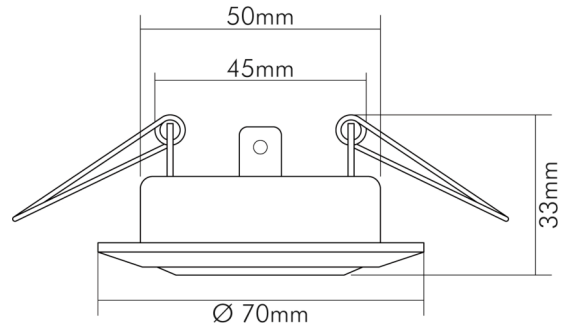

DATENBLATT

C 3840 schwarz-chrom/IR gold

Einbauleuchte mit Sprengring, schwenkbar

Artikelnummer	1750700400
GTIN	4044538007502

□

Für Lampenart QR-CB	ja

LICHTTECHNISCHE EIGENSCHAFTEN

Bildschirmarbeitsplatztauglich nach EN 12464-1	nein
Lichtverteiler	ohne
Farbe steuerbar (RGB)	nein
Lichtaustritt	direkt
Leuchtmittel	sonstige
Geeignet für Leuchtmittellanzahl	1

ELEKTRISCHE EIGENSCHAFTEN

Lampenleistung	35 W
Fassung	ohne
Austauschbares Betriebsgerät	ja
Dimmbar	ja
Durchgangsverdrahtung möglich	nein
Elektrischer Anschluss mit Stecksystem	nein

SICHERHEITSEIGENSCHAFTEN

Abdeckung der Leuchte mit Wärmedämmmaterial möglich	nein
CE-Kennzeichnung	ja
RoHS	ja

Stand:
23.07.2024
01:00:00