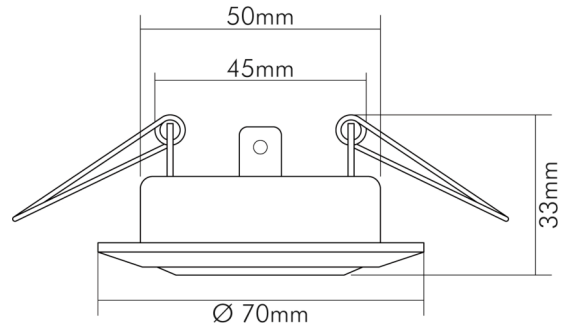

DATENBLATT

C 3840 schwarz-chrom

Einbauleuchte mit Sprengring, schwenkbar

Artikelnummer	1750700300
GTIN	4044538007496

□

Für Lampenart QR-CB	ja

LICHTTECHNISCHE EIGENSCHAFTEN

Bildschirmarbeitsplatztauglich nach EN 12464-1	nein
Lichtverteiler	ohne
Farbe steuerbar (RGB)	nein
Lichtaustritt	direkt
Leuchtmittel	sonstige
Geeignet für Leuchtmittellanzahl	1

ELEKTRISCHE EIGENSCHAFTEN

Lampenleistung	35 W
Fassung	ohne
Austauschbares Betriebsgerät	ja
Dimmbar	ja
Durchgangsverdrahtung möglich	nein
Elektrischer Anschluss mit Stecksystem	nein

SICHERHEITSEIGENSCHAFTEN

Abdeckung der Leuchte mit Wärmedämmmaterial möglich	nein
CE-Kennzeichnung	ja
RoHS	ja

Stand:
23.07.2024
01:00:00